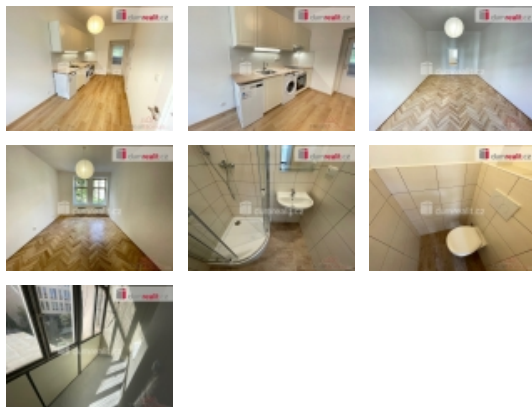

Nemovitost nabízí

dumrealit.cz

Informace o nemovitosti

Dispozice bytu	1+1
Číslo podlaží v domě	2
Počet podlaží objektu	5
Celková podlahová plocha (m²)	38
Druh objektu	cihlová
Stav objektu	po rekonstrukci
Energetická třída	G - Mimořádně nevhodná
Vlastnictví	osobní
Vybaveno	Nezařízeno
Užitná plocha (m²)	38