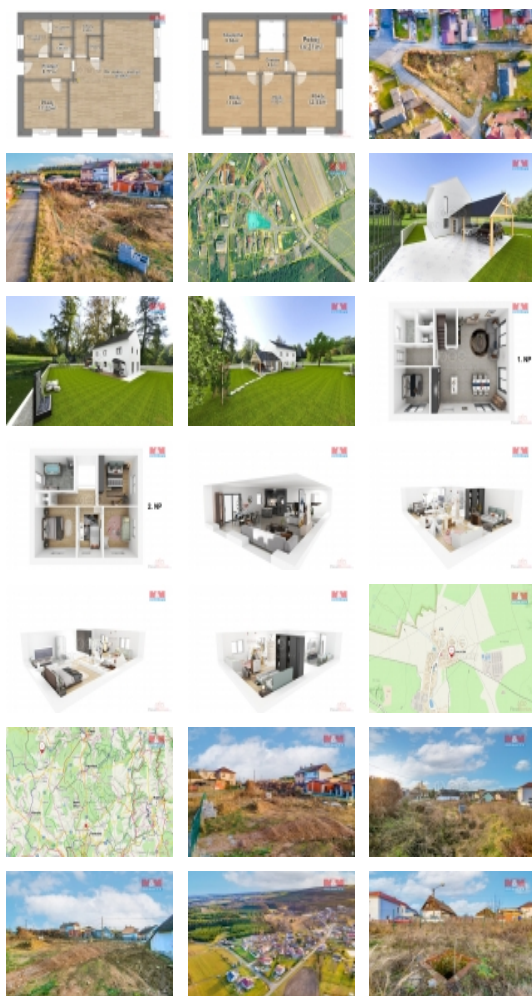

Prodej samostatného RD, 135 m², Líté (okres Plzeň-sever)

M&M realty holding, a.s.

Prodej rodinného domu, 135 m², Líté

ČÍSLO ZAKÁZKY: 875386 TYP ZAKÁZKY: prodej

LOKALITA: Líté (okres Plzeň-sever)

Prodej rodinného domu, 135 m², Líté

Novostavba pasivního domu s FVE panely, terasou a krytým parkovacím stáním v obci Líté 25 km severně od Plzně. Na pozemku s plochou 945 m² začne výstavba domu (PENB "A") letos v létě s dokončením vč. kolaudace léto 2024. Dispozice 6+kk, přízemí a obytné podkroví, napojení na obecní kanalizaci i vodovod, elektřina+16 FVE panelů na střeše pro výrobu elektřiny, rekuperace, elektrické podlahové vytápění, ohřev vody bojlerem. Výrazné zateplení obvodového pláště, podlahy a stropu, černá střešní krytina sedlové střechy, plastová okna a vstupní dveře v antracitové barvě, vjezdová brána elektrická na DO, oplocení, zpevněné plochy kolem domu. Venkovní terasa 19 m², kryté parkovací stání pro dvě auta - plocha 55 m². V přízemí velký obývací pokoj s kuchyňským koutem, pokoj, WC, komora, 2x technická místnost. V patře 4 pokoje, koupelna, WC. Podlahové krytiny - keramická dlažba, vnitřní dveře, sanita, trojskla v oknech. V případě včasného zájmu možnost úprav včetně výběru materiálů. Doporučujeme.

CENA: (za nemovitost) **9 326 700,- Kč**

Informace o nemovitosti

Počet podlaží objektu	2
Druh objektu	cihlová
Stav objektu	novostavba
Vlastnictví	osobní
Vlastní pozemek (m ²)	945
Umístění objektu	klidná část obce
Topení	Lokální - elektrické
Doprava	silnice autobus

Elektřina	230 V
Voda	dálkový vodovod
Odpad	Městská kanalizace
Plyn	Na hranici
Občanská vybavenost	Kompletní síť obchodů a služeb
Rok kolaudace	2024
Parkování	kryté stání
Počet míst k parkování	2
Zdroj teplé vody	bojler
Ostatní	Plot
Užitná plocha (m2)	135
Inženýrské sítě	Vodovod Kanalizace Elektřina
Poloha objektu	samostatný