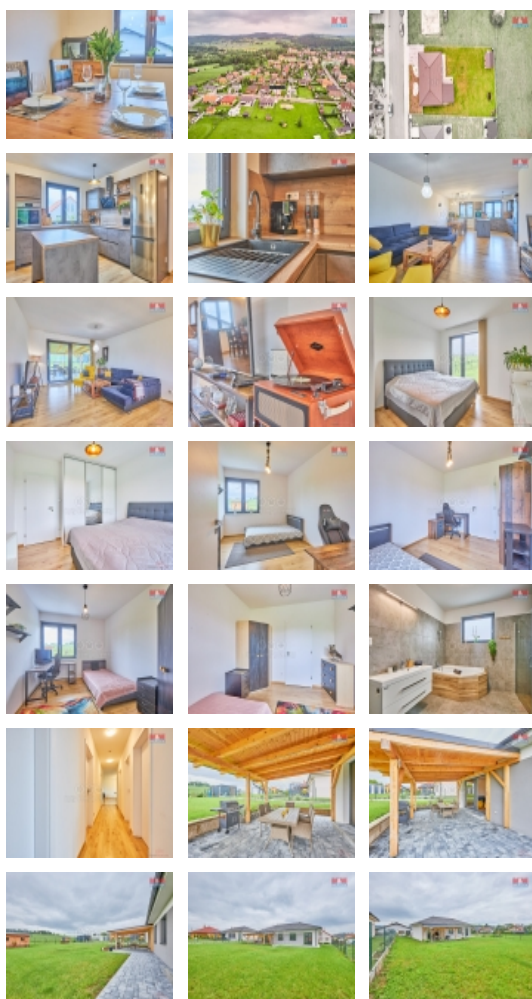

Informace o nemovitosti

Počet podlaží objektu	1
Druh objektu	cihlová
Stav objektu	novostavba
Vlastnictví	osobní
Vlastní pozemek (m²)	937
Vybavení	zahrada
Umístění objektu	okrajová zástavba
Topení	Lokální - plynové
Doprava	silnice autobus