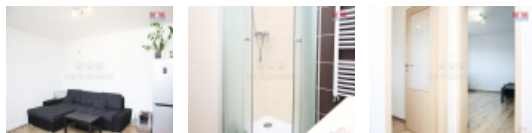

Pronájem bytu 2+kk, 53 m², Opava, ul. Nákladní

ČÍSLO ZAKÁZKY: 876235 TYP ZAKÁZKY: pronájem

LOKALITA: Opava, Předměstí, Nákladní

Pronájem bytu 2+kk, 53 m², Opava, ul. Nákladní

Dovolujeme si Vám nabídnout k pronájmu byt 2+kk, o podlahové ploše 53 m², který je umístěn ve 4. NP bytového domu, v samém centru Opavy. Samotný dům byl postaven v roce 2015, je vybaven výtahem a má svou kotelnu. Byt obsahuje větší obývací pokoj propojený s kuchyní, dále ložnici, koupelnu, toaleta je v samostatné místnosti. V bytě jsou plastová okna, položeny plovoucí podlahy, v koupelně keramická dlažba, topení je podlahové. V kuchyni je umístěna moderní kuchyňská linka se zabudovanými spotřebiči. Byt je volný k nastěhování od 1.7.2024. V blízkosti je veškerá občanská vybavenost. Více informací Vám ochotně poskytne makléř.

CENA: (za měsíc) **10 500,- Kč**