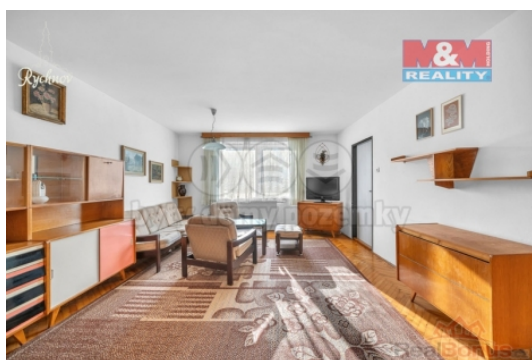

Prodej byt 3+1, 98 m², zahrada, garáž, Solnice, ul. Zahradní

ČÍSLO ZAKÁZKY: 863597 TYP ZAKÁZKY: prodej

LOKALITA: Solnice (okres Rychnov nad Kněžnou),
Zahradní

Prodej byt 3+1, 98 m², zahrada, garáž, Solnice, ul. Zahradní

Nenechte si ujít tuto jedinečnou příležitost, kdy se můžete stát novými majiteli vybaveného bytu 3+1 o výměře 98 m², ideální 1/2 rodinného domu a jako bonus je zahrada 100 m² se skleníkem a kůlnou, garáž a zděná kůlna s možností dílny pro kutily a to vše hned u domu. Udržovaný zděný a částečně podsklepený rodinný dům s bytem 3+1 se nachází v klidné části města Solnice a je volný, ihned k nastěhování, ideální pro rodinu s dětmi, kde budete mít klid a soukromí.

Jestliže vás tato nabídka zaujala, neváhejte kontaktovat makléře pro více informací a na domluvu prohlídky.

V případě potřeby vám s financováním pomůže náš hypoteční specialista.

Informace o nemovitosti

Počet podlaží objektu	1
Druh objektu	cihlová
Stav objektu	dobrý
Vlastnictví	osobní
Vlastní pozemek (m²)	514
Vybavení	sklep zahrada
Umístění objektu	klidná část obce
Telekomunikace	Internet
Vybaveno	Nezařizeno
Topení	Lokální - elektrické Ústřední - dálkové
Doprava	vlak silnice autobus