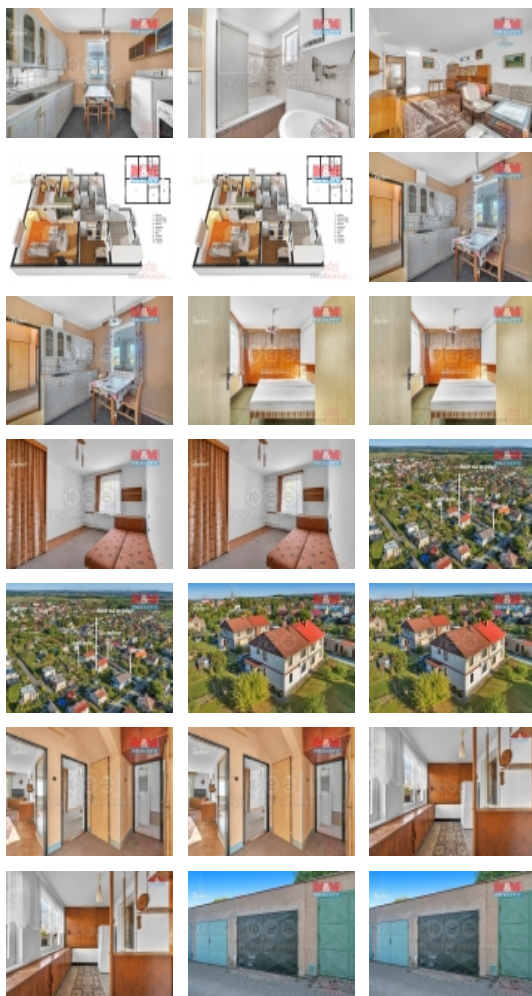

Prodej byt 3+1, 98 m², zahrada, garáž, Solnice, ul. Zahradní

ČÍSLO ZAKÁZKY: 863597 TYP ZAKÁZKY: prodej

LOKALITA: Solnice (okres Rychnov nad Kněžnou),
Zahradní

Prodej byt 3+1, 98 m², zahrada, garáž, Solnice, ul. Zahradní

Nenechte si ujít tuto jedinečnou příležitost, kdy se můžete stát novými majiteli vybaveného bytu 3+1 o výměře 98 m², ideální 1/2 rodinného domu a jako bonus je zahrada 100 m² se skleníkem a kůlnou, garáž a zděná kůlna s možností dílny pro kutily a to vše hned u domu. Udržovaný zděný a částečně podsklepený rodinný dům s bytem 3+1 se nachází v klidné části města Solnice a je volný, ihned k nastěhování, ideální pro rodinu s dětmi, kde budete mít klid a soukromí.

Jestliže vás tato nabídka zaujala, neváhejte kontaktovat makléře pro více informací a na domluvu prohlídky.

V případě potřeby vám s financováním pomůže náš hypoteční specialista.

Informace o nemovitosti

Počet podlaží objektu	1
Druh objektu	cihlová
Stav objektu	dobrý
Vlastnictví	osobní
Vlastní pozemek (m²)	514
Vybavení	sklep zahrada
Umístění objektu	klidná část obce
Telekomunikace	Internet
Vybaveno	Nezařizeno
Topení	Lokální - elektrické Ústřední - dálkové
Doprava	vlak silnice autobus