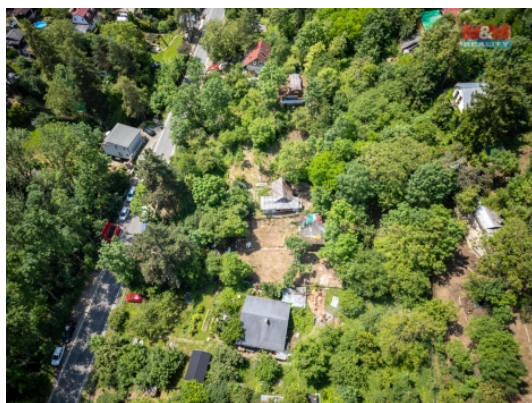

M&M reality holding, a.s.

Prodej zahrady, 519 m², Praha- Slivenec

ČÍSLO ZAKÁZKY: 849894 TYP ZAKÁZKY: prodej

LOKALITA: Praha 5, Slivenec

Prodej zahrady, 519 m², Praha- Slivenec

Nabízíme k prodeji atraktivní pozemek o rozloze 519 m² v katastrálním území Slivenec, který je ideálním místem pro váš vysněný zahradní odpočinek nebo pěstování. Tento pozemek se nachází v oblíbené a klidné části obce, což zaručuje soukromí a pohodu, a přitom je v dosahu všech potřebných služeb a občanské vybavenosti.

Pozemek je v dobrém stavu a čeká na nové majitele, kteří zde mohou realizovat své zahrádkářské sny a projektovat případné rekreační stavby dle vlastních představ.

Nevynechejte příležitost vlastnit kousek klidné zahrady v krásné lokalitě Slivenec. Ideální pro ty, kteří hledají místo pro relaxaci a odpočinek od městského shonu. Kontaktujte nás pro více informací a domluvte si prohlídku tohoto pozemku, aby jste na vlastní oči viděli, co vám může nabídnout.

Parkování u domu (veřejné)

Ostatní Plot

Druh pozemku zahrada