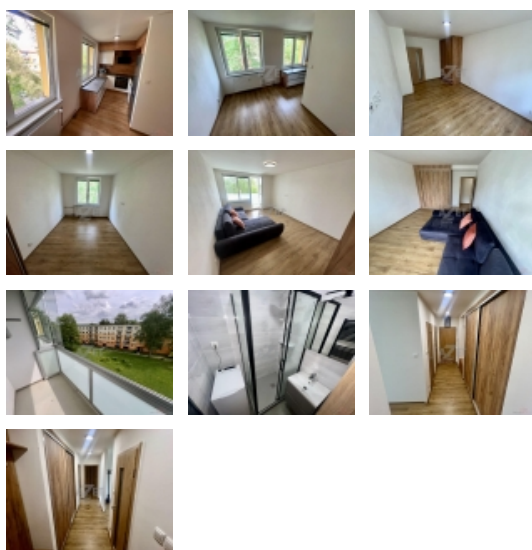

Pronájem bytu 2+1, 54 m², OV, Ostrava, Poruba (okres Ostrava-město), ul. Karla Pokorného

Pronájem bytu 2+1, 58m, Karla Pokorného, Ostrava-Poruba

ČÍSLO ZAKÁZKY: 1361/4500 TYP ZAKÁZKY: pronájem

LOKALITA: Ostrava, Poruba (okres Ostrava-město), Karla Pokorného

Pronájem bytu 2+1, 58m, Karla Pokorného, Ostrava-Poruba

Nabízíme k pronájmu byt 2+1 s balkónem v osobním vlastnictví, který se nachází na ulici Karla Pokorného v Ostravě Porubě..

Byt se nachází ve čtvrtém nadzemním podlaží ze čtyř.

Byt je po kompletní rekonstrukci s vestavěnými skříněmi na chodbě a ve dvou pokojích, nová moderní kuchyňská linka se spotřebiči (lednice, myčka) a koupelna se sprchovým koutem a pračkou + sedací souprava v obývacím pokoji.

V ceně pronájmu 16.500,- Kč jsou zálohy na vodu a teplo. Elektřinu a případný internet (TV) si nájemce přihlásí na sebe, úhradu si řeší samostatně. Cena je zálohově nastavena na dvě osoby, každou další osobou se nájem zvedá o 500 Kč. Byt je aktuálně volný a ihned k nastěhování. Majitel požaduje kauci ve výši dvou nájmů, přičemž se jedná o dlouhodobý pronájem sloužící pracujícím a slušným nájemníkům.

Veškeré dotazy Vám rádi zodpovíme a těšíme se na prohlídku.

CENA: (za měsíc) **16 500,- Kč**

Nemovitost nabízí

AZET realty

Vítkovická 3276/2A
Ostrava
70200

Informace o nemovitosti

Dispozice bytu	2+1
Číslo podlaží v domě	4
Počet podlaží objektu	4
Celková podlahová plocha (m²)	54
Druh objektu	cihlová
Stav objektu	po rekonstrukci
Vlastnictví	osobní
Druh bytu	v nájemním domě (činžovním)
Počet podlaží pod zemí	4
Vybavení	balkon
Umístění objektu	sídliště
Vybaveno	Částečně zařízeno
Topení	Ústřední - dálkové