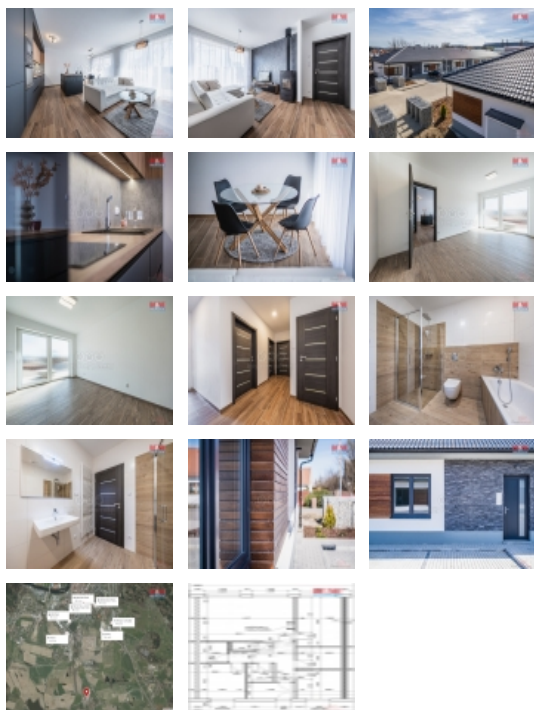

Informace o nemovitosti

Druh objektu cihlová

Stav objektu novostavba