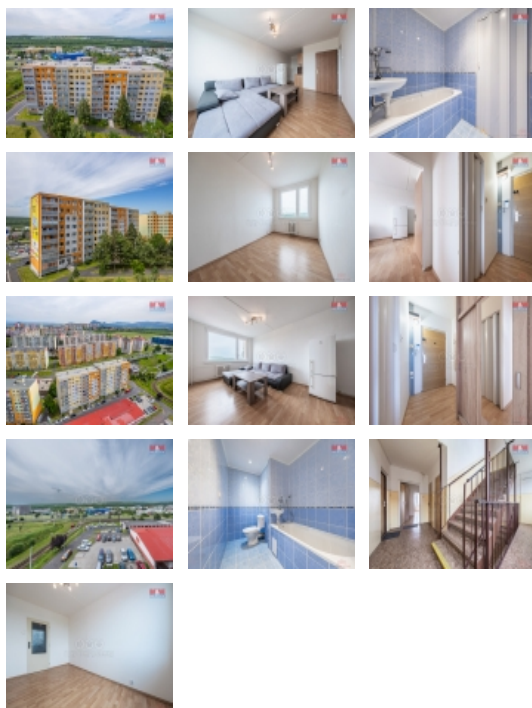

Informace o nemovitosti

Dispozice bytu	2+kk
Číslo podlaží v domě	5
Počet podlaží objektu	1
Druh objektu	panelová
Stav objektu	dobrý
Vlastnictví	osobní
Umístění objektu	okrajová zástavba
Telekomunikace	Telefon Internet
Topení	Ústřední - dálkové
Doprava	vlak silnice MHD autobus