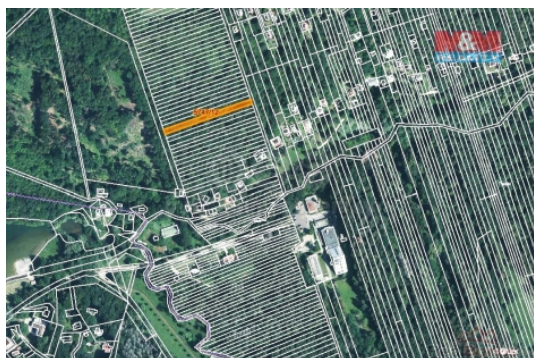

### Prodej lesa, 953 m<sup>2</sup>, Kněždub

ČÍSLO ZAKÁZKY: 862176 TYP ZAKÁZKY: prodej

LOKALITA: Kněždub (okres Hodonín)

#### Prodej lesa, 953 m<sup>2</sup>, Kněždub

Ve vyhlášené oblasti plně zeleně a čistého vzduchu Vám nabízíme k prodeji lesní pozemek s rozlohou 953 m<sup>2</sup>, který leží na okraji obce, v rekreační oblasti. Perfektní místo pro milovníky přírody a klidu, zajímavá investiční příležitost. Poblíž se nachází rybník Lučina.