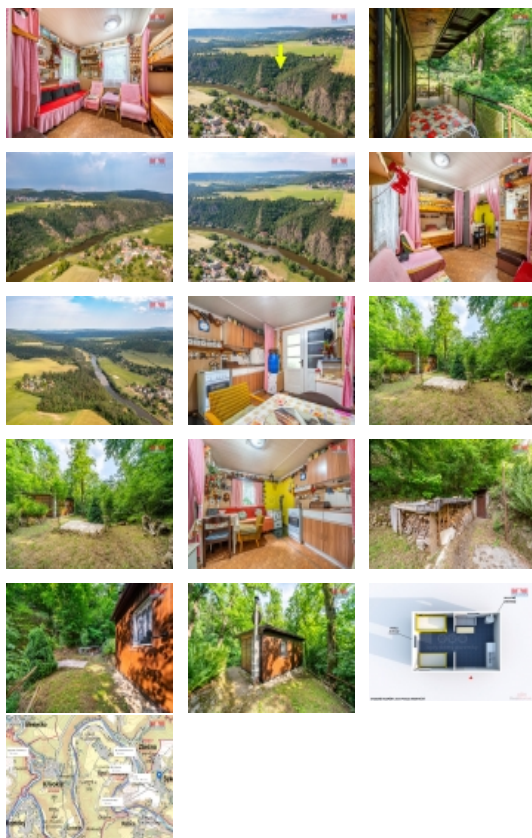

Informace o nemovitosti

Počet podlaží objektu	1
Druh objektu	dřevěná
Stav objektu	dobrý
Vlastnictví	osobní
Vlastní pozemek (m²)	4244
Vybavení	sklep zahradka