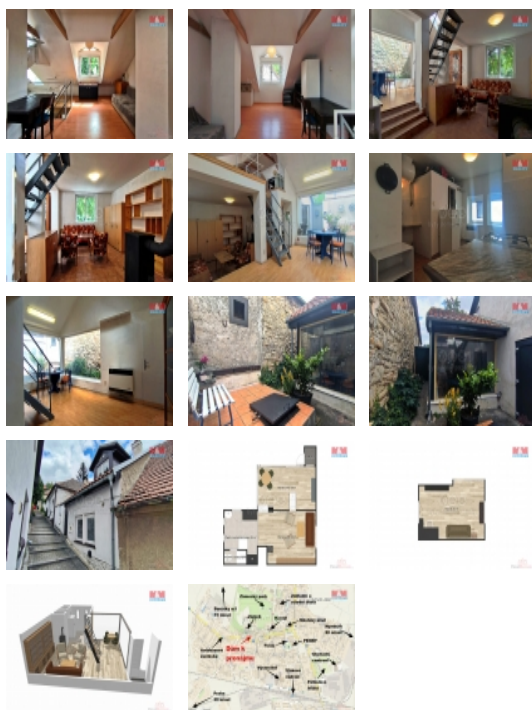

Nemovitost nabízí

M&M reality holding a. s.

Krakovská 1675/2
Praha - Nové Město
11000