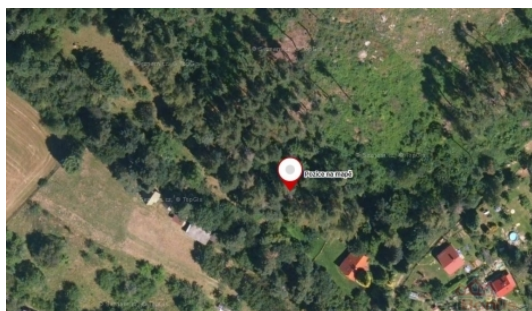

Prodej pozemku , les, Sušice (okres Klatovy)

GAUTE
REALITNÍ SPOLEČNOST

VOLEJTE ZDARMA
800 194 125

www.gaute.cz
Lidická 26, Brno

Prodej spoluvlastnického podílu id.1/2 na pozemku, lesní pozemek, CP 196 m2, k.ú. Sušice nad

ČÍSLO ZAKÁZKY: 52726 TYP ZAKÁZKY: prodej

LOKALITA: Sušice (okres Klatovy)

Prodej spoluvlastnického podílu id.1/2 na pozemku, lesní pozemek, CP 196 m2, k.ú. Sušice nad

Prodej spoluvlastnického podílu o velikosti id.1/2 na pozemku ? lesní pozemek, o výměře 196 m2, k.ú. Sušice nad Otavou, okr. Klatovy na www.verejnedrazby.cz/A7309.

Předmětem prodeje je spoluvlastnický podíl o velikosti 1/2 na nemovitosti:

pozemek parc.č. 1719/2, lesní pozemek

to vše zapsáno v katastru nemovitostí na LV č. 5898 pro katastrální území Sušice nad Otavou, obec Sušice, u Katastrálního úřadu pro Plzeňský kraj, KP Klatovy.

Prohlídky : jsou možné kdykoliv, pozemky jsou volně přístupné
GPS: 49°13'42.41"N, 13°32'30.14"E

Jedná se o prodej z majetkové podstaty dlužníka v insolvenčním řízení. Pro účast v aukci je nutné složit vratnou kauci.