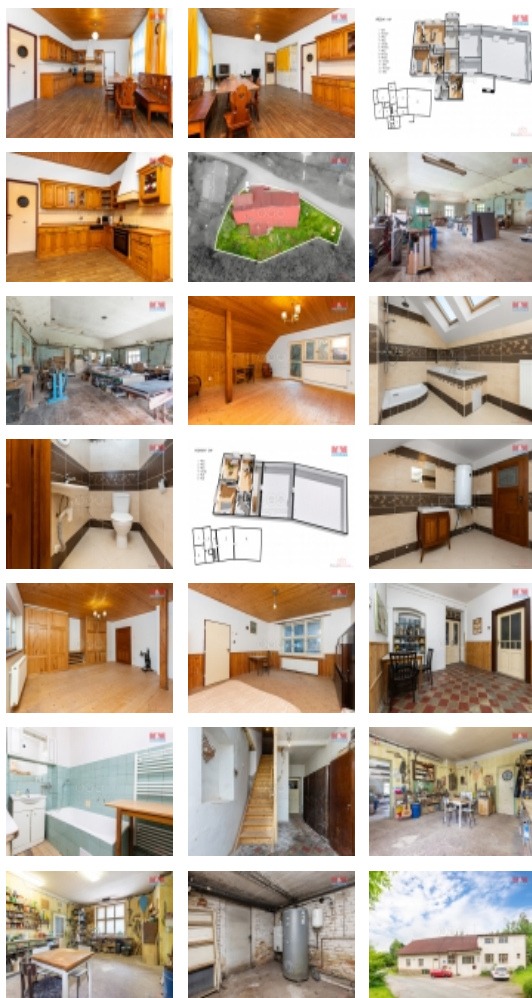

Informace o nemovitosti

Počet podlaží objektu	1
Druh objektu	smíšená
Stav objektu	dobrý
Vlastnictví	osobní
Vlastní pozemek (m²)	1320