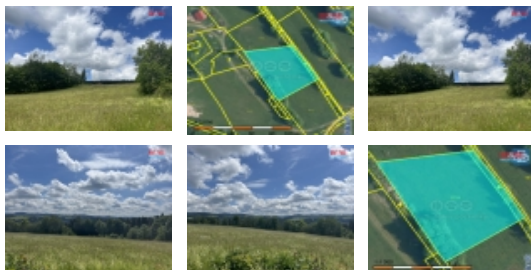

Prodej pole, 2811 m², Velké Hamry

ČÍSLO ZAKÁZKY: 875745 TYP ZAKÁZKY: prodej

LOKALITA: Velké Hamry (okres Jablonec nad Nisou)

Prodej pole, 2811 m², Velké Hamry

Nabízíme vám ke koupi pozemek v obci Velké Hamry. Nachází se v lokalitě mezi dvěma osídlenými částmi obce. Nejbližší dům nad i pod pozemkem je ve vzdálenosti 100 metrů. Sousední pozemek je možné využít jako příjezdovou cestu, je taktéž ve vlastnictví majitelky prodávaného pozemku a navazuje na obecní pozemek, který by bylo možné použít jako příjezdovou cestu. V současné době není pozemek v územním plánu, protože obec ještě disponuje volnými kapacitami na stavby domu. Při změně územního plánu bude možné, požádat o začlenění pozemku vhodných pro výstavbu rodinného domu. V obci Velké Hamry a Tanvaldu je veškerá občanská vybavenost.

CENA: (za nemovitost) **2 811 000,- Kč**

Nemovitost nabízí

M&M reality holding a. s.

Krakovská 1675/2
Praha - Nové Město
11000

Informace o nemovitosti

Stav objektu	velmi dobrý
Vlastnictví	osobní
Vlastní pozemek (m²)	2811
Umístění objektu	klidná část obce
Doprava	silnice
Občanská vybavenost	Škola Školka Zdravotnická zařízení Pošta Kompletní síť obchodů a služeb
Druh pozemku	zemědělská