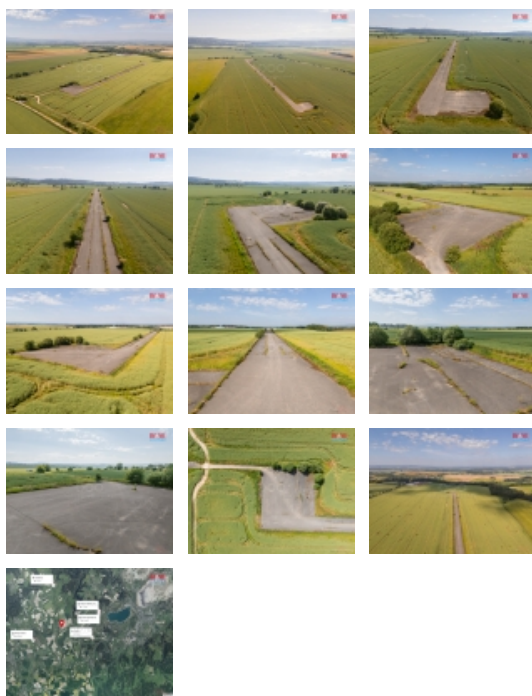

Prodej ostatní dopravní plocha 11963 m?, Milhostov

Prodej unikátní nemovitosti situované na okraji obce Milhostov. Představuje ideální příležitost pro investory či podnikatele v oblasti zemědělství či s vášní pro letectví. Rozkládá se na pozemku o velikosti 11963 m?, který svou rozlohou a polohou přináší široké spektrum možného využití. V případě zájmu či dalších dotazů nás neváhejte kontaktovat. Tato nabídka představuje jedinečnou šanci pro realizaci vašich snů a projektů.

CENA: (za nemovitost) **5 999 000,- Kč**

Informace o nemovitosti

Stav objektu	velmi dobrý
Vlastnictví	osobní
Vlastní pozemek (m2)	11963
Umístění objektu	okrajová zástavba
Doprava	silnice autobus
Druh pozemku	specifické plochy