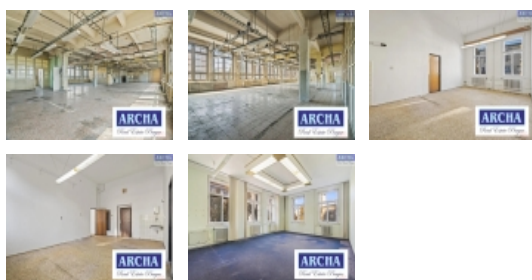

Pronájem komerčního objektu : Sklad, Praha 10, Vršovice

Nemovitost nabízí
ARCHA realitní kancelář

Realitní makléř

Černý Milan

Mobil: +420 737 851 059

archa-rk@seznam.cz

Nájem skladu 200 m2, v patře, nákladní výtahy, Praha 10

ČÍSLO ZAKÁZKY: 5034/4585 TYP ZAKÁZKY: pronájem

LOKALITA: Praha 10, Vršovice

Nájem skladu 200 m2, v patře, nákladní výtahy, Praha 10

Nabízíme k nájmu skladu cca 200 m2 ve stávajícím stavu, nevytápěný, v patře, na rampách, nákladní výtahy. K dispozici i více kanceláří.

Sklad: 500 m2

Nájemné: 70 Kč/m2/měsíc

Podlaží: 2

V areálu ve Vršovicích na Praze 10 nabízíme k pronájmu i kanceláře, ateliery od 40 m2. Některé jsou vytápěné.

K dispozici jsou zde prostory v původním stavu, velké množství oken a prosklených ploch poskytuje perfektní prosvětlenost. Snadnou dostupnost nejen autem poskytuje i autobusová a tramvajová zastávka v těsné blízkosti.

Provizi neplatíte.

ARCHA realitní kancelář

PRAHA

Telefon: 737851059, 702072257, 608135458

Email: archa-rk@seznam.cz

www.twitter.com/archa_life

www.instagram.com/nemovitosti_archa

www.archa-rk.cz

CENA: (za m2 / měsíc) **70,- Kč**

Informace o nemovitosti

Číslo podlaží v domě	2
Počet podlaží objektu	3
Celková podlahová plocha (m2)	200
Druh objektu	smíšená
Stav objektu	dobrý
Umístění objektu	centrum