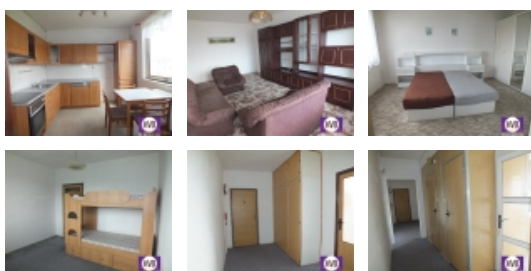

Pronájem bytu 3+1, 76 m2, DV, Mirovice (okres Písek), ul. Luční

Pronájem bytu 3+1, 76 m2, garáž, Mirovice, okr. Písek

ČÍSLO ZAKÁZKY: N2415880 TYP ZAKÁZKY: pronájem

LOKALITA: Mirovice (okres Písek), Luční

Pronájem bytu 3+1, 76 m2, garáž, Mirovice, okr. Písek

Nabízíme k pronájmu byt 3+1, v Mirovicích, okr. Písek o obytné ploše 76 m2. Jedná se o velmi světlý a prostorný byt s lodžii a garáží s orientací na východ a západ. Kuchyňská linka s vestavěnými spotřebiči, v koupelně vana, WC oddělené. Podlahy tvoří lino a koberce. Z jedné strany nádherný výhled do okolní přírody a z druhé na místní sportoviště. Jedná se o lokalitu s veškerou občanskou vybaveností a dopravní dostupností.

Nabízíme bydlení v klidné části v blízkosti centra, škola, školka, lékař, obchody, pošta, restaurace, ČS, vlak, bus. Vzdálenost do Písku 30 km, do Příbrami 25 km, do Prahy 70 km. Třída PENB uvedena pouze ze zákonných požadavků. Více informací podáme telefonicky.

CENA: (za měsíc) **10 000,- Kč**

Nemovitost nabízí

HVB Real Estate s.r.o.

Korunní 1310/56
12000 Praha 2 - Vinohrady

Realitní makléř

Leona Sousedová

Mobil: 731 448 202

lsousedova@hvbreal.cz

Informace o nemovitosti

Dispozice bytu	3+1
Číslo podlaží v domě	3
Počet podlaží objektu	3
Celková podlahová plocha (m2)	76
Druh objektu	panelová
Stav objektu	dobrý
Energetická třída	G - Mimořádně nevhodná
Vlastnictví	družstevní
Umístění objektu	klidná část obce
Vybaveno	Možno zařídit
Doprava	vlak
Stáří objektu	1992
Zastavěná plocha (m2)	284
Užitná plocha (m2)	76