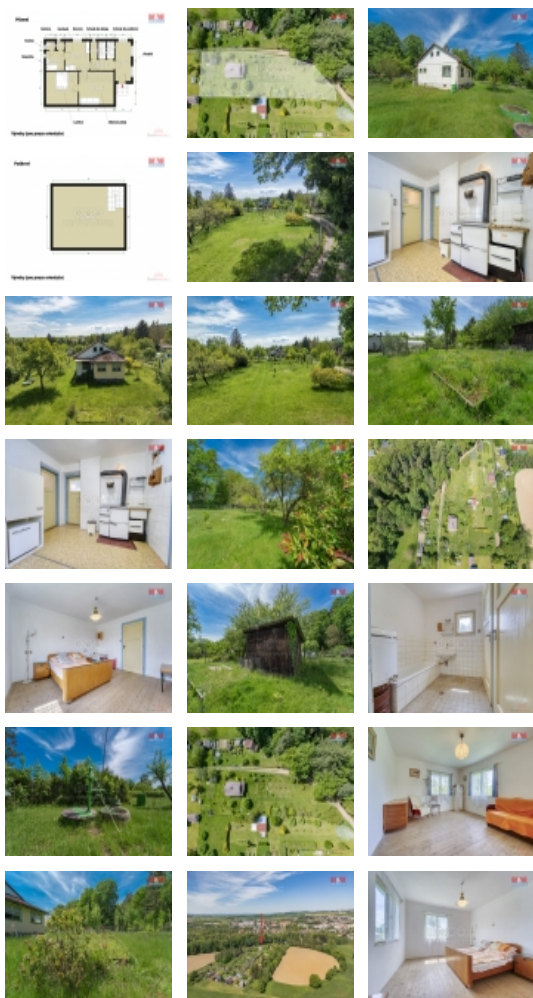

### Prodej pozemku k bydlení s RD, 2120 m?, Domažlice

Nabízíme k prodeji pozemek v oblíbené a klidné části Bezděkovského Předměstí, katastrální území Domažlice. Pozemek o rozloze 2120 m<sup>2</sup> nabízí skvělé možnosti s rozdělením a vybudováním 2 samostatných parcel. Příjezd k nemovitosti je obecní a vlastní. Na pozemek jsou dotaženy inženýrské sítě. Pro více informací kontaktujte makléře.

### Informace o nemovitosti

Stav objektu	velmi dobrý
Vlastnictví	jiné
Vlastní pozemek (m <sup>2</sup> )	2120
Vybavení	sklep zahrada
Umístění objektu	klidná část obce
Doprava	vlak silnice autobus
Elektřina	230 V 380 V
Voda	vlastní studna
Odpad	Septik
Občanská vybavenost	Škola Školka Zdravotnická zařízení Pošta Kompletní síť obchodů a služeb