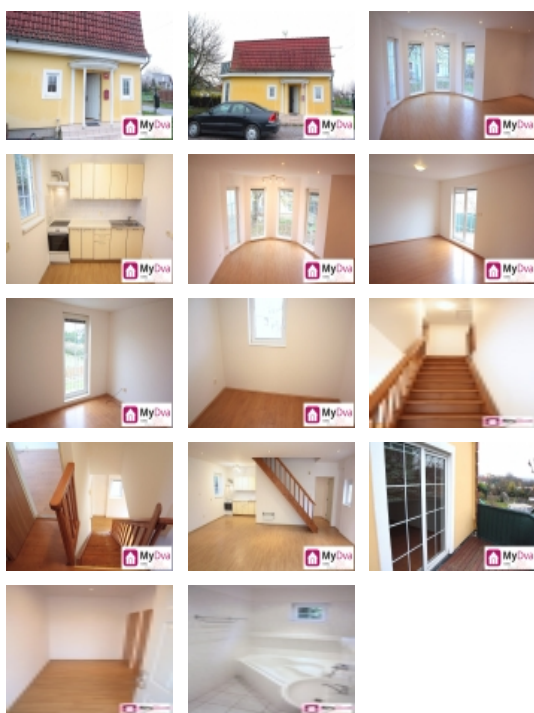

Nemovitost nabízí

MyDva Reality

Bítovská 14, Vranov nad Dyjí, 67103