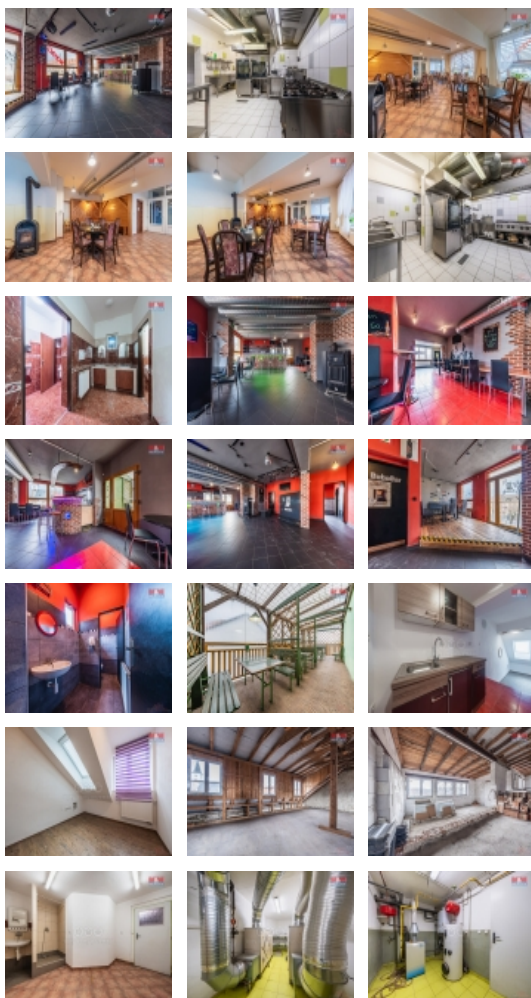

Informace o nemovitosti

Číslo podlaží v domě	3
Počet podlaží objektu	1
Druh objektu	cihlová
Stav objektu	velmi dobrý
Vlastnictví	osobní
Vlastní pozemek (m²)	195
Vybavení	sklep
Umístění objektu	centrum