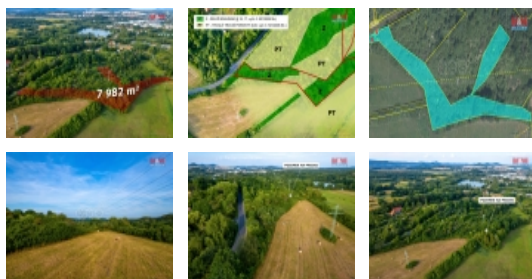

Prodej ostatní, 7982 m², Česká Lípa

ČÍSLO ZAKÁZKY: 808318 TYP ZAKÁZKY: prodej

LOKALITA: Česká Lípa, Dubice

Prodej ostatní, 7982 m², Česká Lípa

Nabízíme vám ke koupi soubor 2 pozemků o celkové výměře 7982 m² v katastrálním území Dubice u České Lípy. Pozemky tvoří 2 samostatné celky. Dle katastru jsou všechny pozemky vedeny jako "ostatní plocha". Dle územního plánu jsou pozemky zařazeny v "Z - ZELEŇ - KRAJINNÁ" a "PT - TRVALÉ TRAVNÍ POROSTY".

Pozemky jsou vhodné jako investice. Případné financování vám zajistíme. Vyznačení pozemku je pouze orientační. Více informací v RK.

CENA: (za nemovitost) **313 070,- Kč**

Informace o nemovitosti

Stav objektu	dobrý
Vlastnictví	osobní
Vlastní pozemek (m²)	7982
Umístění objektu	okrajová zástavba
Doprava	silnice
Občanská vybavenost	Škola
	Školka
	Zdravotnická zařízení
	Pošta
	Kompletní síť obchodů a služeb
Druh pozemku	specifické plochy

Nemovitost nabízí

M&M reality holding a. s.

Krakovská 1675/2
Praha - Nové Město
11000