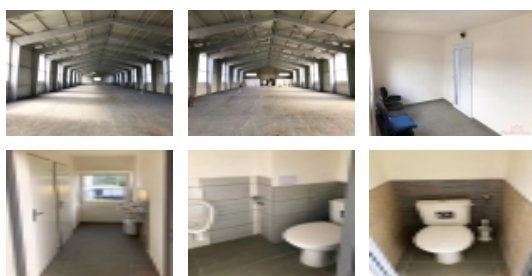

Pronájem komerčního objektu : Sklad, Jílové u Prahy (okres Praha-západ)

Nemovitost nabízí

ARCHA - průmyslová kancelář spol s.r.o.

Praha 5 - Košíře, BUSINESS CENTRUM
KLAMOVKA, Plzeňská 155/113, PSČ
15000

Realitní makléř

ČERNÝ Pavel

Mobil: +420 608 827 778

archa.sklady@seznam.cz

Nájem skladu 300 až 1200 m², Jílové u Prahy, i krátkodobě !

ČÍSLO ZAKÁZKY: 2310 TYP ZAKÁZKY: pronájem

LOKALITA: Jílové u Prahy (okres Praha-západ),
Masarykovo náměstí

Nájem skladu 300 až 1200 m², Jílové u Prahy, i krátkodobě !

Hala : 200 až 1200 m²

Cena : 79,-Kč/m²/měsíc + služby

Nabízíme k pronájmu nově zrekonstruovanou skladovou halu v Hostěradicích. okres Praha západ. Hala se nachází v areálu asi 6 km jižně od Jílového u Prahy. Užitný prostor je rozdělen na dvě části. Větší má výměru 1200 m a využitelnou výšku 5,5 m, menší pak 355 m a využitelnou výšku 5m. Prostor je umístěn v prvním patře haly a jeho součástí je kancelářský prostor a sociální zařízení. Manipulace v místě zajištěna. NÁJEM MOŽNÝ IHNED ! Cena je 79 Kč/m bez DPH/měsíc.

ARCHA - průmyslová kancelář (sklady, výroba, výstavba)

Mob: 608 827 778

Email: archa.sklady@seznam.cz

WWW: www.archacs.cz

CENA: (za m² / měsíc)

79,- Kč

Informace o nemovitosti

Číslo podlaží v domě	1
Druh objektu	montovaná
Stav objektu	po rekonstrukci
Umístění objektu	okrajová zástavba
Vybaveno	Částečně zařízeno
Účel budovy	Sklad
Výrobní plocha (m²)	300
Dílna (m²)	300
Druh stavby	budova/y, hala/y
Poloha objektu	samostatný
Druh prostor	Skladovací