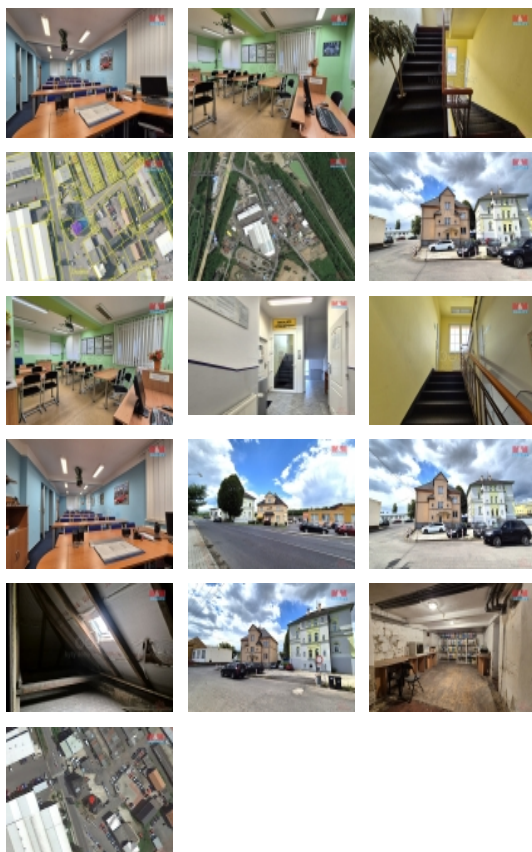

#### Prodej domu, 406 m<sup>2</sup>, Bílina, ul. Náměstí

Skvělá příležitost pro Vaše podnikání! Nabízíme k prodeji prostorný dům se 3 nadzemními podlažími a 1 podzemním podlažím v Bílině části obce Chudeřice. Objekt s celkovou užitnou plochou téměř 406 m<sup>2</sup>, je po rekonstrukci provedené během posledních let a nevyžaduje žádné další větší investice. Dům stojí na pozemku o rozloze 253m<sup>2</sup>. Konstrukce domu je smíšená, což dodává nemovitosti charakter a stabilitu. Objekt je určený pro obchod a služby a představuje vynikající příležitost pro investory i podnikatele. Dům se nachází na strategickém místě s dobrým přístupem a vysokým potenciálem pro rozvoj vašeho podnikání. Doporučujeme prohlídku! S financováním vám pomůže náš hypoteční poradce.