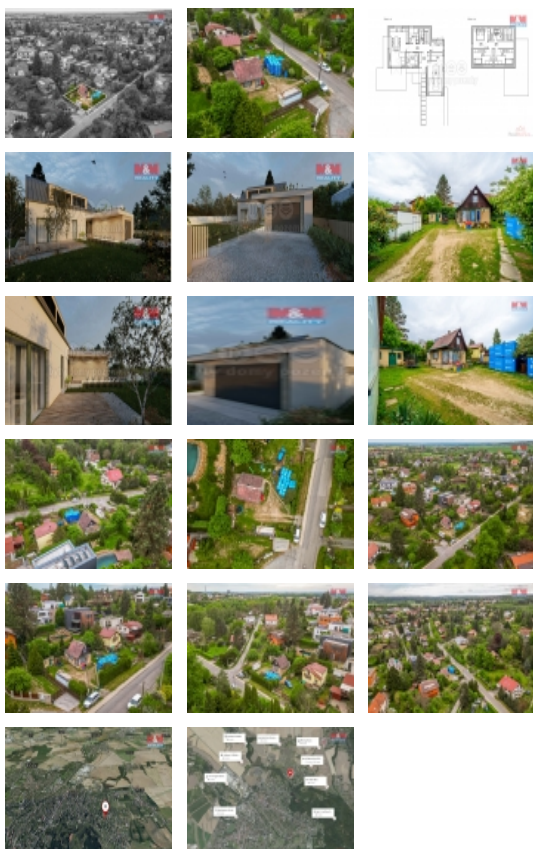

Prodej pozemku , určený pro komerční výstavbu, Říčany (okres Praha-východ)

M&M realty holding, a.s.

Prodej pozemku k bydlení, 485 m², Říčany, ul. Březská

ČÍSLO ZAKÁZKY: 872192 TYP ZAKÁZKY: prodej

LOKALITA: Říčany (okres Praha-východ), Březská

Prodej pozemku k bydlení, 485 m², Říčany, ul. Březská

Nabízíme k prodeji atraktivní pozemek o rozloze 485 m², nacházející se v klidné části obce Pacov u Říčan. Tato příležitost k bydlení na kterém stojí stavba s číslem evidenčním, je ideální místo pro realizaci nové stavby se zastavitelností 25% z celkové výměry pozemku. Dle územně plánovací informace je jeho hlavní využití "bydlení v rodinných domech typu B" a také možnost umístění "stavby občanského vybavení". K dispozici je také vyhotovený projekt na stavbu, který je možný převzít. K prodeji bude doloženo stavební povolení. Pozemek se nachází ve staré zástavbě domů, s výbornou dostupností do Prahy. Stav pozemku je rovinatý, napojený na veřejný vodovodní řád, veřejnou kanalizaci (spádová), elektřinu, plyn, na pozemku vrtí. Díky jeho výhodné poloze nabízí budoucím majitelům kombinaci klidného bydlení s možností využití veškerého městského komfortu. Pro více informací kontaktujte makléře a domluvte si svůj termín prohlídky, kterou vřele doporučuji.

CENA: (za nemovitost) **12 490 000,- Kč**

Informace o nemovitosti

Stav objektu	velmi dobrý
Vlastnictví	osobní
Vlastní pozemek (m ²)	485
Umístění objektu	klidná část obce
Doprava	silnice MHD
Elektřina	230 V
Voda	dálkový vodovod
Odpad	Městská kanalizace

Prodej pozemku , určený pro komerční výstavbu, Říčany (okres Praha-východ)

Nemovitost nabízí

M&M reality holding a. s.

Krakovská 1675/2
Praha - Nové Město
11000

Plyn	Zaveden
Parkování	u domu (veřejné)
Ostatní	Plot
Druh pozemku	pro komerční výstavbu
Inženýrské sítě	Vodovod Kanalizace Plyn Elektřina