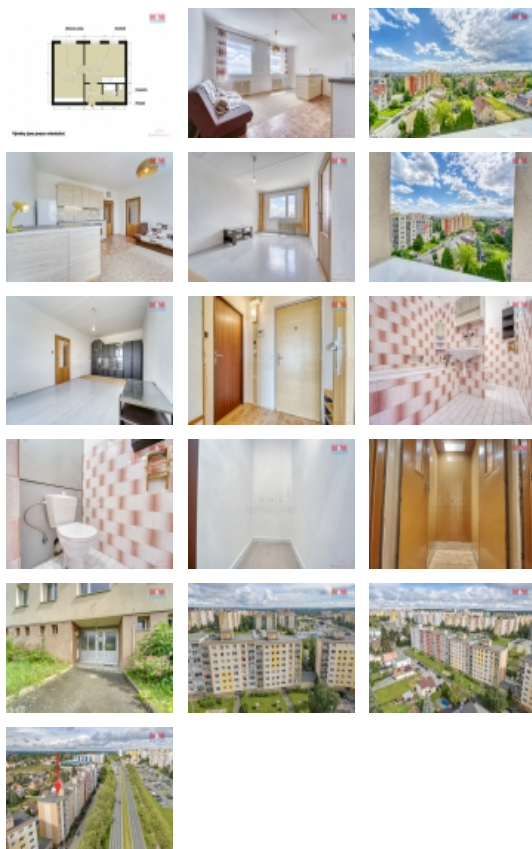

Informace o nemovitosti

Dispozice bytu	2+kk
Číslo podlaží v domě	8
Počet podlaží objektu	8
Druh objektu	panelová
Stav objektu	dobrý
Vlastnictví	osobní
Vybavení	výtah sklep