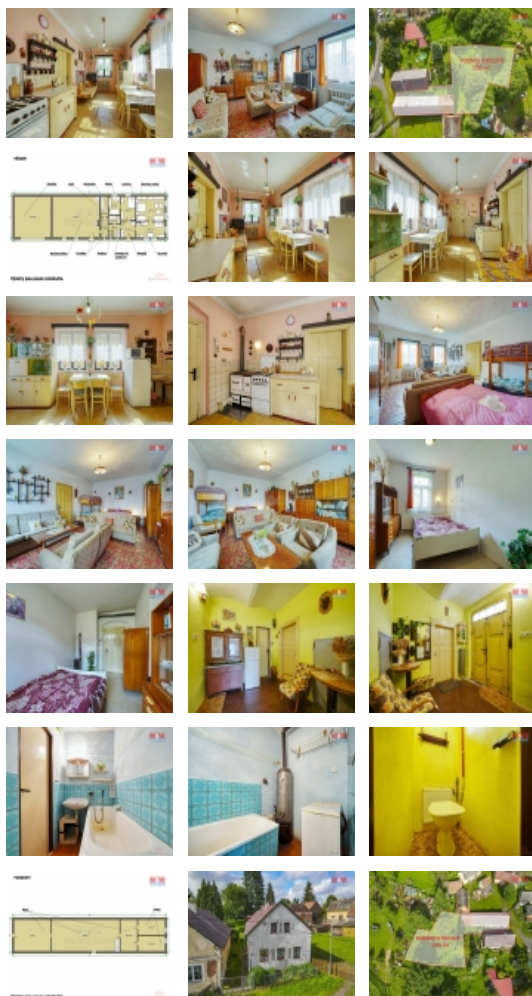

Informace o nemovitosti

Počet podlaží objektu	1
Druh objektu	smíšená
Stav objektu	dobrý
Vlastnictví	osobní
Vlastní pozemek (m²)	1255
Vybavení	zahrada
Umístění objektu	klidná část obce
Topení	Lokální - tuhá paliva Lokální - elektrické Ústřední - dálkové