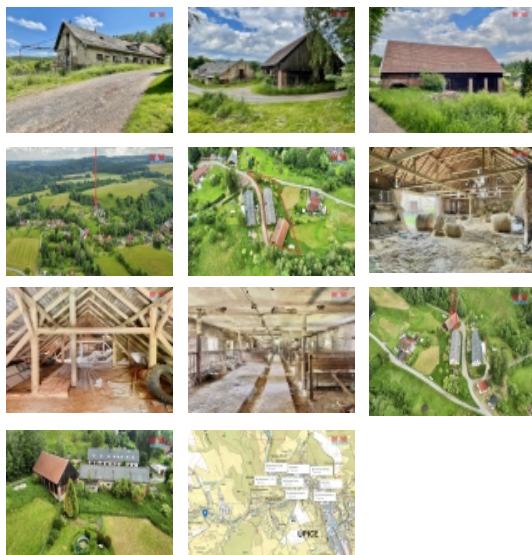

Nemovitost nabízí

M&M reality holding a. s.

Krakovská 1675/2
Praha - Nové Město
11000

Informace o nemovitosti

Číslo podlaží v domě	1
Počet podlaží objektu	1
Druh objektu	cihlová
Stav objektu	dobrý
Vlastnictví	osobní
Vlastní pozemek (m²)	2168
Vybavení	sklep
Umístění objektu	klidná část obce
Doprava	silnice
Elektřina	230 V 380 V