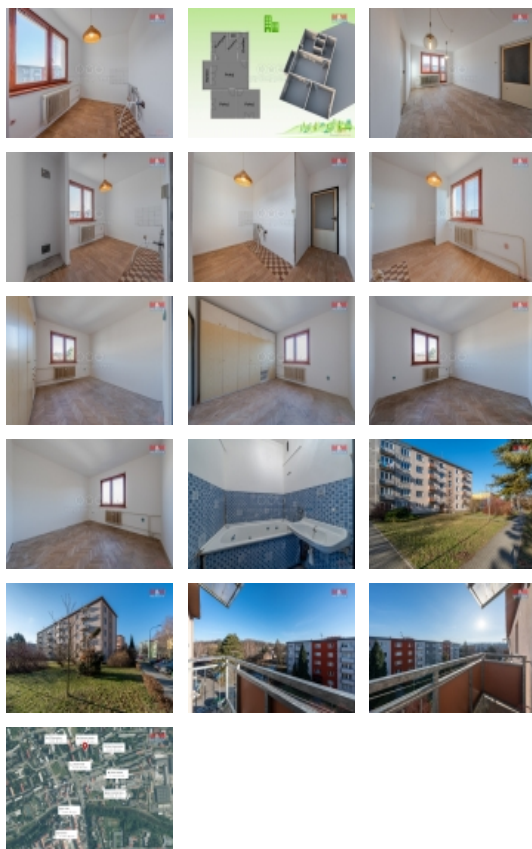

Informace o nemovitosti

Dispozice bytu	3+1
Číslo podlaží v domě	5
Počet podlaží objektu	1
Druh objektu	panelová
Stav objektu	dobrý
Vlastnictví	osobní
Vybavení	balkon sklep
Topení	Lokální - plynové Lokální - elektrické Ústřední - dálkové