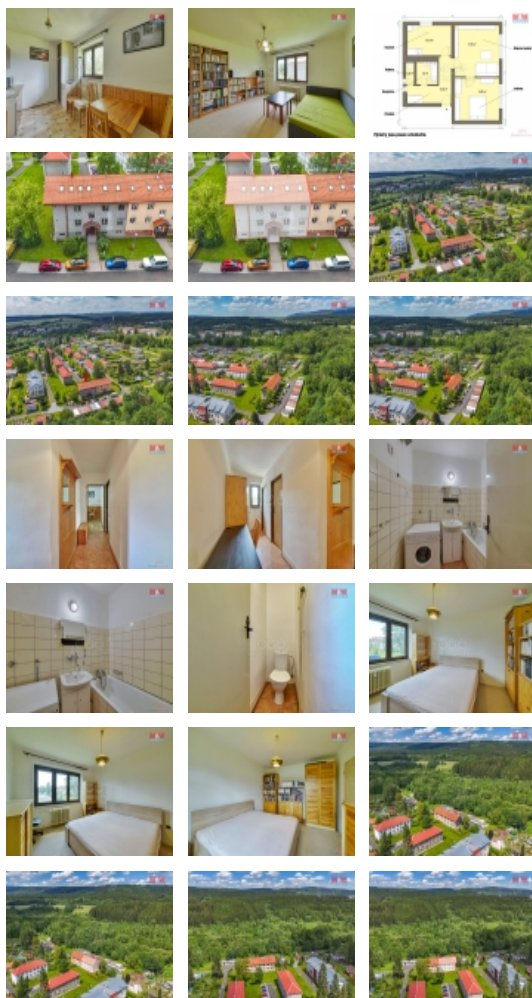

Informace o nemovitosti

Dispozice bytu	2+1
Číslo podlaží v domě	2
Počet podlaží objektu	1
Druh objektu	cihlová
Stav objektu	velmi dobrý
Vlastnictví	osobní
Vybavení	sklep
Umístění objektu	klidná část obce
Topení	Ústřední - dálkové
Doprava	vlak silnice MHD autobus