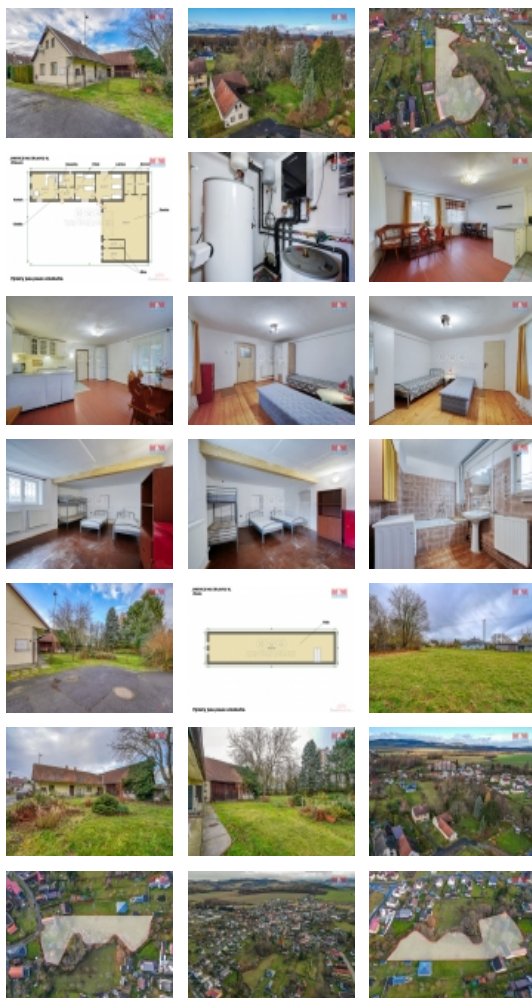

Prodej Janovice nad Úhlavou (okres Klatovy)

M&M reality holding, a.s.

Prodej, Zemědělská usedlost, 5425 m?, Janovice nad Úhlavou

ČÍSLO ZAKÁZKY: 856537 TYP ZAKÁZKY: prodej

LOKALITA: Janovice nad Úhlavou (okres Klatovy),
Podsedky

Prodej, Zemědělská usedlost, 5425 m?, Janovice nad Úhlavou

Exkluzivně Vám nabízíme tuto zemědělskou usedlost s rodinným domem o velikost 3+kk o podlahové ploše 71 m², prostornou stodolou rozdělenou na několik dílen, stavebním pozemkem o rozloze 1579 m² a s trvalým travním porostem o rozloze 3210 m². Nad celým domem je půda, která by šla předělat na další pokoje. Dům je také nově napojen na tepelné čerpadlo. Do domu je zaveden veřejný vodovod, kanalizace i zemní plyn. V okolí je veškerá občanská vybavenost včetně mateřské a základní školy či nedalekého koupaliště. Stavební pozemek se řadí do ploch smíšených obytných a lze zde postavit například další rodinný dům. Trvalý travní porost se řadí do kategorie ploch zemědělských (zahrady, sady) a lze zde chovat zemědělská zvířata a postavit pro ně i zemědělskou techniku přístřešky. Jedná se o zajímavou příležitost ke koupi. Neváhejte tedy kontaktovat makléře.

CENA: (za nemovitost) **4 990 000,- Kč**

Informace o nemovitosti

Počet podlaží objektu	1
Druh objektu	kamenná
Stav objektu	velmi dobrý
Vlastnictví	osobní
Vlastní pozemek (m ²)	5425
Vybavení	zahrada
Umístění objektu	klidná část obce
Topení	Lokální - plynové Lokální - elektrické Tepelné čerpadlo