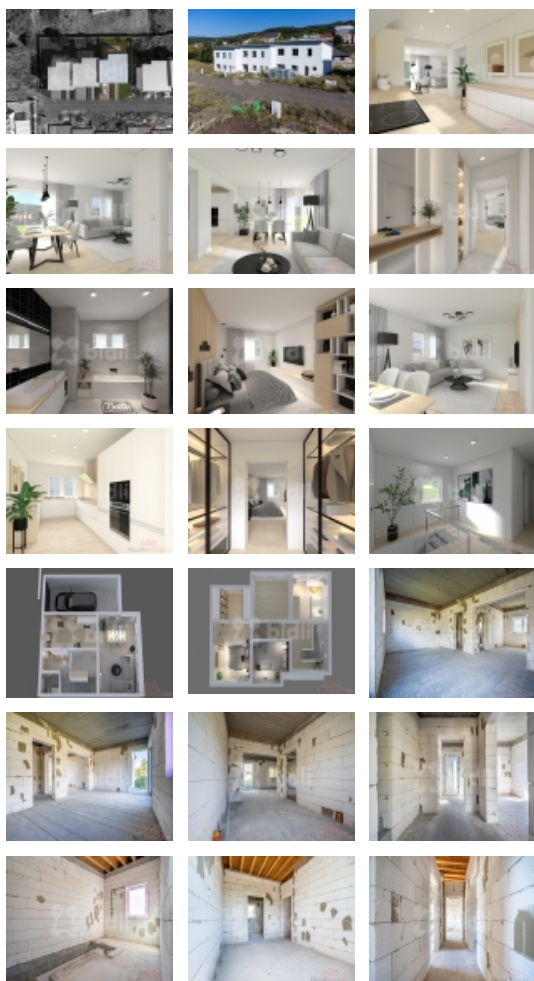

Prodej blokového RD, 133 m², Litvínov, Chudeřín (okres Most) - exkluzivně

Prodej domu A3, Chudeřínská, Litvínov

ČÍSLO ZAKÁZKY: 214064 TYP ZAKÁZKY: prodej

LOKALITA: Litvínov, Chudeřín (okres Most), Chudeřínská

Prodej domu A3, Chudeřínská, Litvínov

Prodej novostavby o celkové ploše 133m² o dispozici 4+1 s garáží. Domy jsou umístěny na konci nově vznikající zástavby rodinných domů, která navazuje na ulici Chudeřínská, nedaleko centra města. Nenáročná zahrada o velikosti 253m², bude ideální k rodinné relaxaci na terase či u bazénu. Domy se nabízí v podobě hrubé stavby - z venku dokončené. Domy jsou zděné, zateplené, mají plastová okna a dokončenou fasádu. Možnost doděláním na klíč. Nově vzniklá ulice je neprůjezdná a bude poskytovat klidné místo pro rodinné bydlení se skvělou dostupností do centra města i okolní přírody.

CENA: (za nemovitost) **4 290 000,- Kč**

Informace o nemovitosti

Druh objektu	cihlová
Stav objektu	ve výstavbě (hrubá stavba)
Energetická třída	B - Velmi úsporná
Vlastnictví	osobní
Vlastní pozemek (m²)	343
Umístění objektu	nová zástavba
Zastavěná plocha (m²)	90
Plocha parcely (m²)	343
Užitná plocha (m²)	133
Plocha zahrady (m²)	253
Poloha objektu	v bloku
Další nebytový objekt	přízemní
Velikost bytů (3+1, 2+kk atd.)	4+1