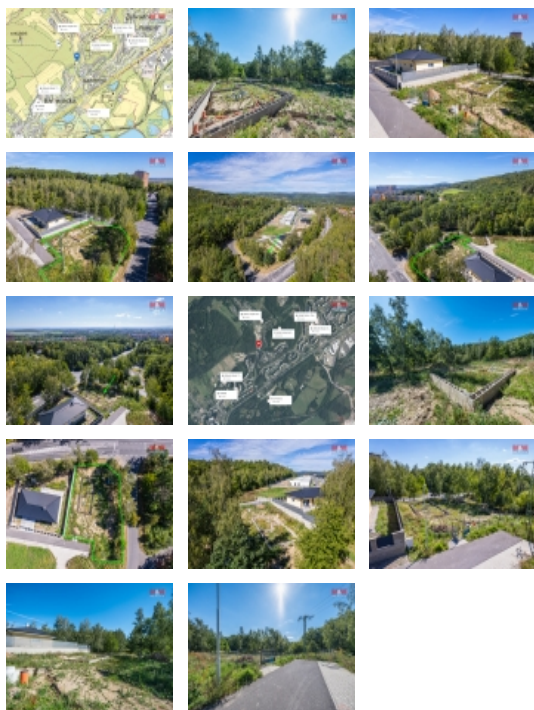

## Prodej pozemku k bydlení, 1 077 m<sup>2</sup>, Chomutov - Březový Vrch

ČÍSLO ZAKÁZKY: 848947 TYP ZAKÁZKY: prodej

LOKALITA: Chomutov

### Prodej pozemku k bydlení, 1 077 m<sup>2</sup>, Chomutov - Březový Vrch

Exkluzivně Vám nabízíme k prodeji pozemek určený k bydlení o luxusní výměře 1 077 m<sup>2</sup>. Na katastru je vedený jako orná půda, v platném územním plánu obce je k individuálnímu bydlení, je tedy vhodný k výstavbě rodinného domu. Pozemek je rovinatého charakteru, oplocený, jeho největší předností je rozhodně umístění v klidné a vyhledávané části města, což zaručuje maximální soukromí a klid. V sousedství stojí již hotové domy. K pozemku je již vypracován projekt domu, veškerá projektová dokumentace je Vám k dispozici. Jsou zde již přivedeny inženýrské sítě i rozvedeny, kanalizace, vodovod i elektřina. Jsou zde už i rozestavěny základy domu s přípojkami. Přijďte se podívat na další výhody této nemovitosti na osobní prohlídku, makléřka Vás ráda se vším seznámí. V případě zájmu Vám zajistíme i optimální variantu financování. Neváhejte nás kontaktovat.

### Informace o nemovitosti

Stav objektu	dobrý
Vlastnictví	osobní
Vlastní pozemek (m <sup>2</sup> )	1077
Umístění objektu	klidná část obce
Doprava	vlak silnice MHD autobus
Elektřina	230 V
Voda	dálkový vodovod