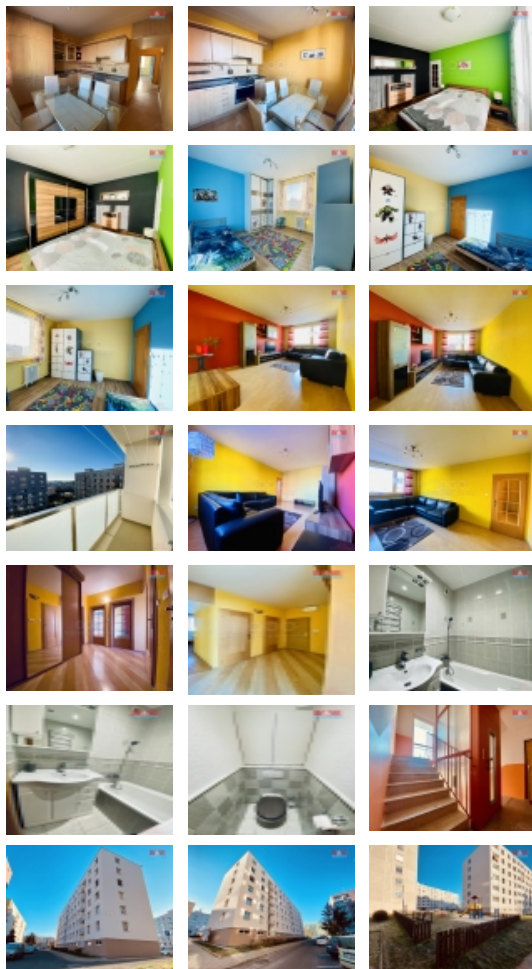

Informace o nemovitosti

Dispozice bytu	3+1
Číslo podlaží v domě	4
Počet podlaží objektu	5
Druh objektu	panelová
Stav objektu	velmi dobrý
Vlastnictví	osobní
Vybavení	výtah lodžie sklep