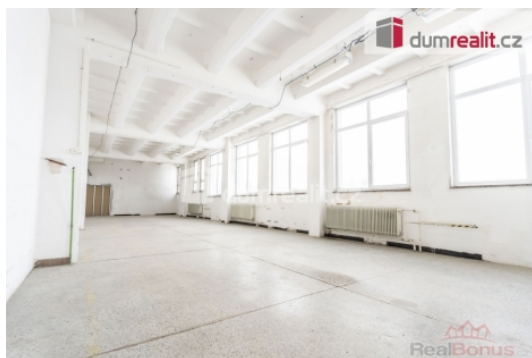

dumrealit.cz®