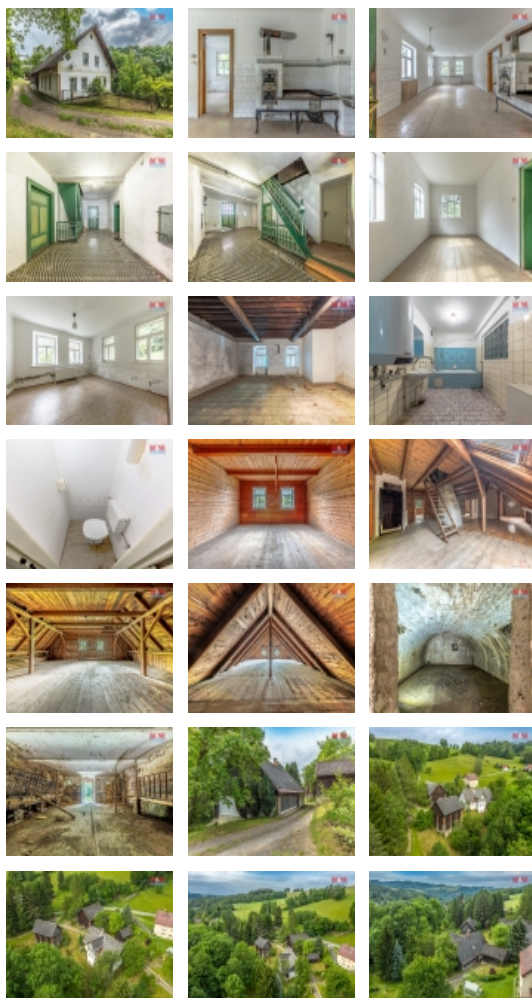

Informace o nemovitosti

Počet podlaží objektu	1
Druh objektu	cihlová
Stav objektu	dobrý
Vlastnictví	osobní
Vlastní pozemek (m2)	1500
Vybavení	sklep zahrada
Umístění objektu	klidná část obce
Topení	Lokální - tuhá paliva Lokální - elektrické Ústřední - elektrické