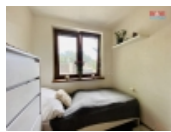

Prodej samostatného RD, 170 m², Bítouchov, Dalešice (okres Mladá Boleslav)

M&M reality holding, a.s.

Prodej rodinného domu v Bítouchově

ČÍSLO ZAKÁZKY: 875412 TYP ZAKÁZKY: prodej

LOKALITA: Bítouchov, Dalešice (okres Mladá Boleslav)

Prodej rodinného domu v Bítouchově

Nabízíme k prodeji rodinný dům v klidné části Dalešic u Bakova nad Jizerou. Dům je dvoupodlažní s podzemním podlažím a celkovou užitnou plochou 170m², na pozemku o velikosti 763m². Zděná stavba se skládá z 5 místností a požaduje rekonstrukci, díky čemuž si nový majitel může upravit interiér podle svých představ. Dům je v počátku rekonstrukce, která není dokončena, na dokončení v současném moderním stylu zde majitel nechá potřebný materiál. Dům se nachází v samostatné, klidné poloze, která zaručuje dostatečné soukromí. Nemovitost je ideální pro ty, kteří hledají klidné bydlení v příjemném prostředí a současně chtějí mít možnost upravit si svůj nový domov podle vlastního přání a vkusu. Dejte svým snům o ideálním bydlení reálnou podobu právě zde, v Dalešicích a ještě dnes si domluvte prohlídku!

CENA: (za nemovitost) **6 660 000,- Kč**

Informace o nemovitosti

Počet podlaží objektu	1
Druh objektu	cihlová
Stav objektu	před rekonstrukcí
Vlastnictví	osobní
Vlastní pozemek (m²)	763
Vybavení	sklep
Umístění objektu	klidná část obce
Telekomunikace	Internet
Topení	Lokální - elektrické
Doprava	silnice autobus