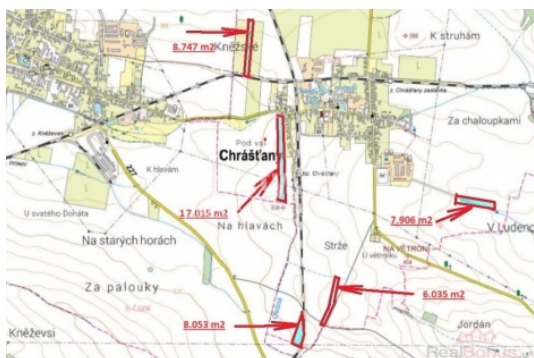

Prodej pozemku , zemědělská půda, Chrást'any (okres Rakovník)