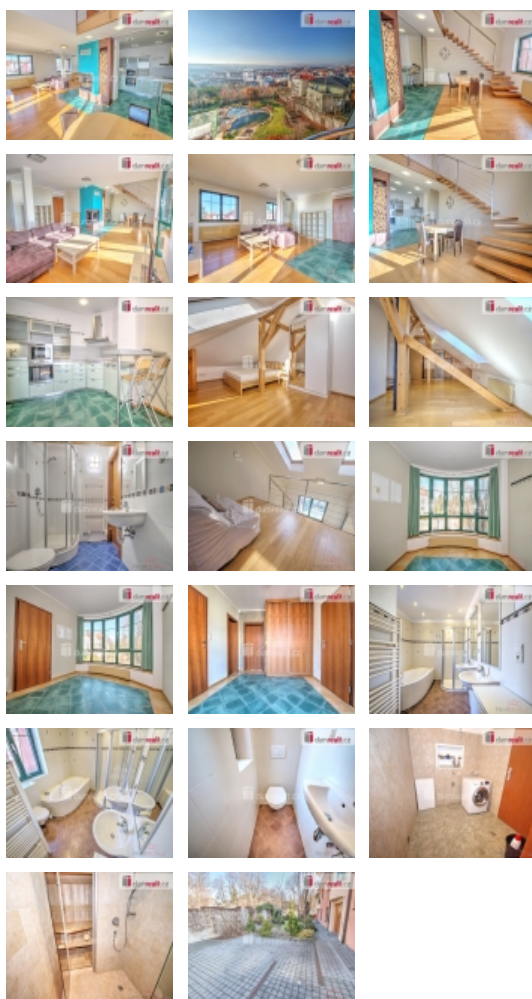

Informace o nemovitosti

Dispozice bytu	3+kk
Číslo podlaží v domě	2
Počet podlaží objektu	2
Celková podlahová plocha (m²)	140
Druh objektu	cihlová
Stav objektu	velmi dobrý
Energetická třída	G - Mimořádně nevhodná
Vlastnictví	osobní