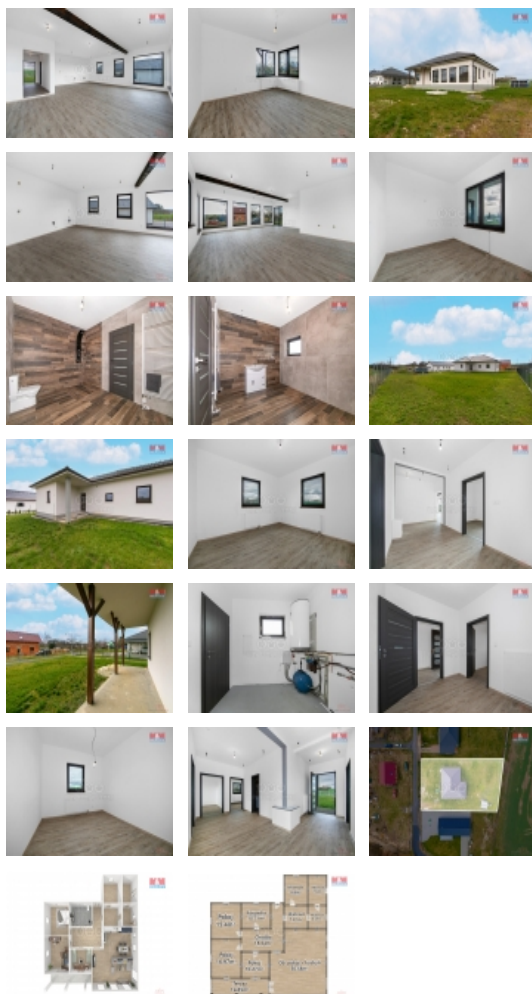

Informace o nemovitosti

Počet podlaží objektu	1
Druh objektu	dřevěná
Stav objektu	novostavba
Vlastnictví	osobní
Vlastní pozemek (m²)	1600
Vybavení	zahrada
Umístění objektu	okrajová zástavba
Telekomunikace	Internet
Topení	Lokální - elektrické Ústřední - dálkové
Doprava	silnice autobus
Elektřina	230 V 380 V