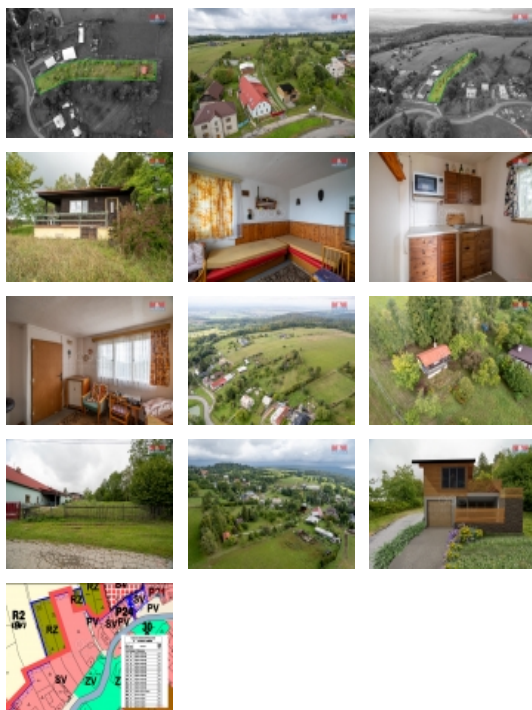

### Prodej chaty, 42 m<sup>2</sup>, Dolany

ČÍSLO ZAKÁZKY: 853602 TYP ZAKÁZKY: prodej

LOKALITA: Dolany, Pohořany (okres Olomouc)

#### Prodej chaty, 42 m<sup>2</sup>, Dolany

Nabízíme k prodeji chatu o výměře 42 m<sup>2</sup> nacházející se na pozemku o celkové rozloze 3383 m<sup>2</sup> v Pohořanech, části obce Dolany u Olomouce. V chatce je místnost pro přespání, malá kuchyňka a suché WC a je připojena na elektřinu. Velkou výhodou je, že dle územního plánu je první třetina pozemku určena k výstavbě rodinného domu (přibližně 1.100 m<sup>2</sup>), na hranici pozemku jsou pak veškeré inženýrské sítě. Na pozemku se nachází několik ovocných stromů. V blízkosti obce je možnost širokého turistického a sportovního využití - Golf Resort Olomouc, ZOO Svatý kopeček a další. Lokalita je atraktivní díky dobré dojezdové vzdálenosti od Olomouce a klidnému prostředí obklopeného lesy a loukami. Pro více informací nebo prohlídku kontaktujte makléře nabídky. Zajistíme nejvýhodnější financování nemovitosti.

#### Informace o nemovitosti

Počet podlaží objektu	1
Druh objektu	smíšená
Stav objektu	velmi dobrý
Vlastnictví	osobní
Vlastní pozemek (m <sup>2</sup> )	3383
Vybavení	sklep zahradka
Umístění objektu	klidná část obce
Topení	Lokální - elektrické
Doprava	silnice autobus
Elektřina	230 V