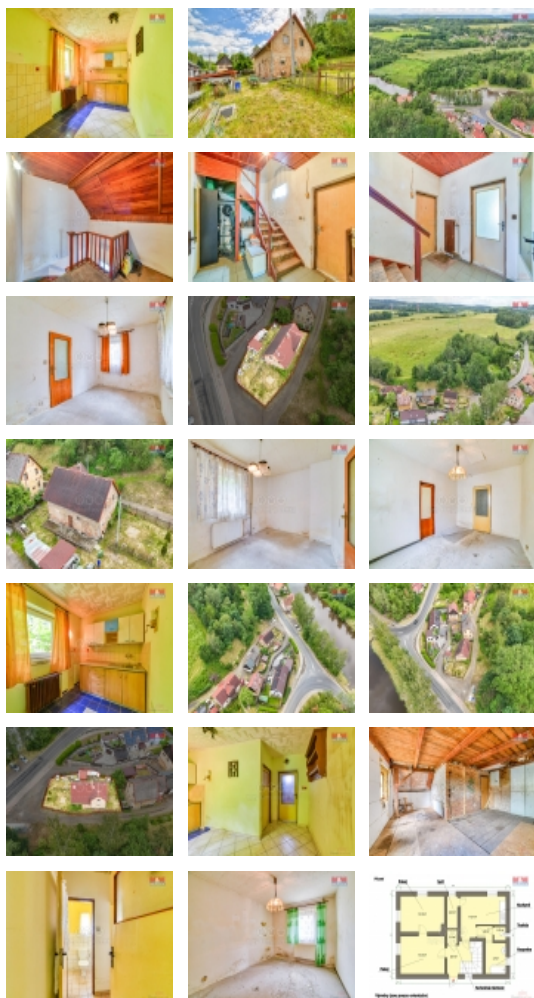

Prodej samostatného RD, 119 m², Březová, Tisová (okres Sokolov)

M&M realty holding, a.s.

Prodej rodinného domu v Březové

ČÍSLO ZAKÁZKY: 876311 TYP ZAKÁZKY: prodej

LOKALITA: Březová, Tisová (okres Sokolov)

Prodej rodinného domu v Březové

Nabízíme k prodeji rodinný dům v klidné části obce Tisová u Sokolova. Jedná se o samostatně stojící cihlový dům před rekonstrukcí o 2 nadzemních podlažích s celkovým počtem 6 místností a užitnou plochou 119 m². K nemovitosti náleží pozemek o velikosti 239 m². Výhodou je možnost doplnění o zbývající část zahrady, která je aktuálně v pronájmu od obce s perspektivou odkupu. Pro vytápění lze využít kotel na tuhá paliva nebo na plyn, dle vaší preference. Poloha domu nabízí klidné bydlení s příjemnou atmosférou. Tento objekt čeká na nové majitele, kteří zde vložili svou energii a přetvoří ho ve svůj vysněný domov. Nezmeškejte tuto jedinečnou příležitost k nákupu domu s řadou možností. Pro více informací kontaktujte makléře. S financováním Vám rád poradí náš hypoteční specialista.

Prodej samostatného RD, 119 m2, Březová, Tisová (okres Sokolov)

Nemovitost nabízí

M&M reality holding a. s.

Krakovská 1675/2
Praha - Nové Město
11000

Odpad	Městská kanalizace
Parkování	u domu (veřejné)
Zdroj teplé vody	bojler
Užitná plocha (m2)	119
Inženýrské sítě	Vodovod Kanalizace
Poloha objektu	samostatný