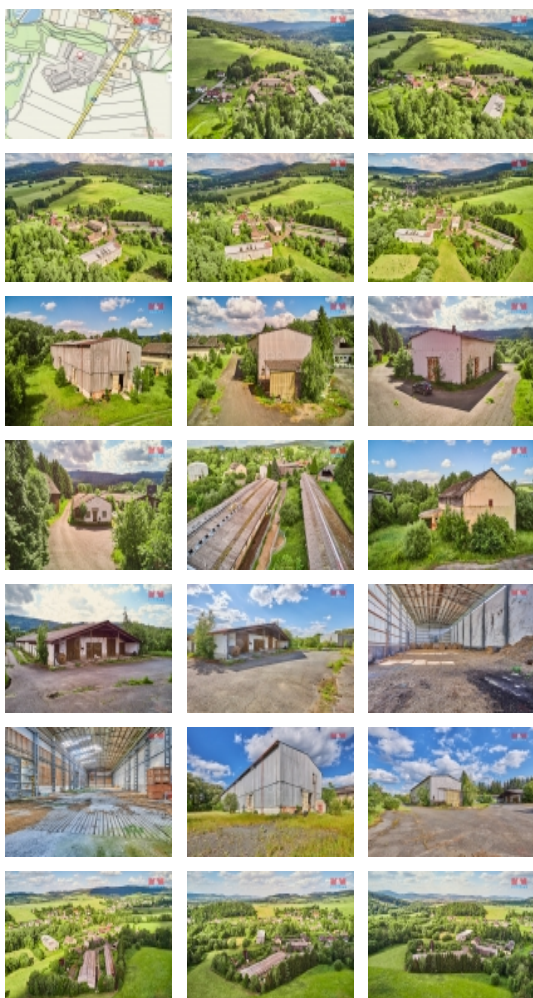

Informace o nemovitosti

Stav objektu	dobrý
Vlastnictví	osobní
Vlastní pozemek (m²)	29718
Umístění objektu	centrum
Doprava	silnice autobus
Elektřina	380 V
Voda	vlastní studna
Odpad	Septik
Parkování	venkovní stání