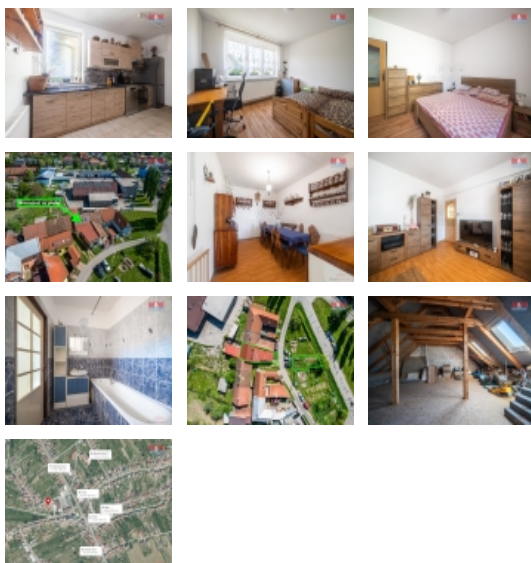

Informace o nemovitosti

Počet podlaží objektu	2
Druh objektu	smíšená
Stav objektu	velmi dobrý
Vlastnictví	osobní
Vlastní pozemek (m²)	156
Vybavení	zahrada
Umístění objektu	centrum
Doprava	silnice autobus
Odpad	Městská kanalizace
Parkování	u domu (veřejné)
Užitná plocha (m²)	120

Nemovitost nabízí

M&M reality holding a. s.

Krakovská 1675/2
Praha - Nové Město
11000