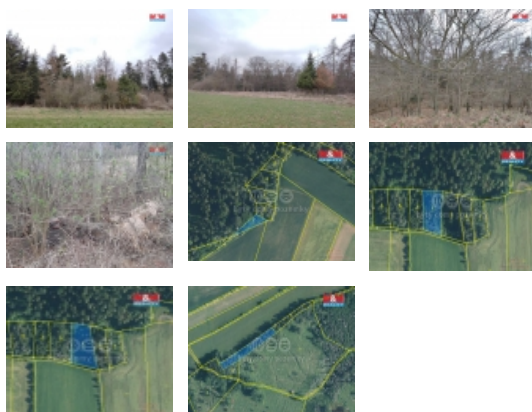

Nemovitost nabízí

M&M realty holding a. s.

Krakovská 1675/2
Praha - Nové Město
11000