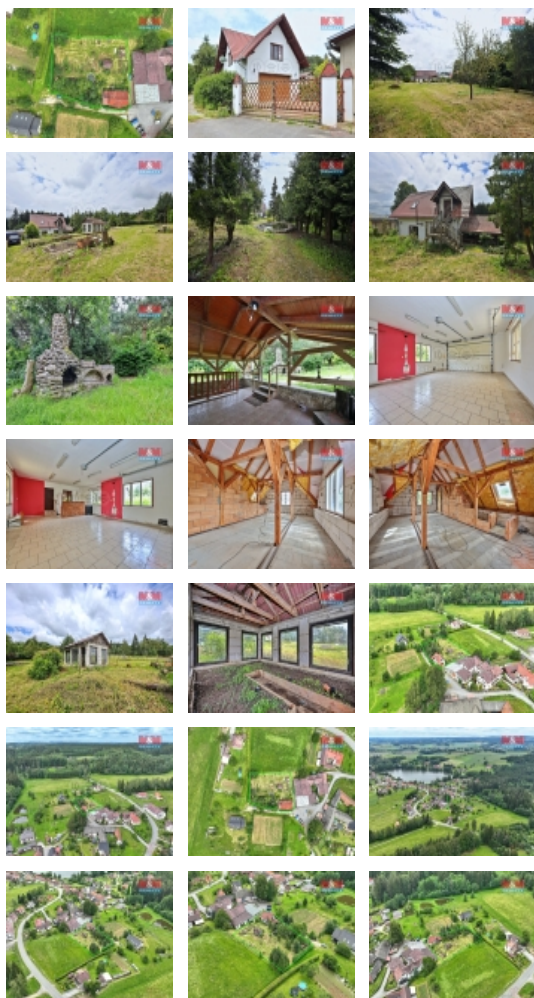

Prodej pozemku , určený k výstavbě RD, Horní Cerekev, Hříběcí (okres Pelhřimov)

M&M reality holding, a.s.

Prodej pozemku k bydlení, 1900 m², Horní Cerekev

ČÍSLO ZAKÁZKY: 875692 TYP ZAKÁZKY: prodej

LOKALITA: Horní Cerekev, Hříběcí (okres Pelhřimov)

Prodej pozemku k bydlení, 1900 m², Horní Cerekev

Nabízíme k prodeji atraktivní pozemek o rozloze 1900 m² určený k bydlení či smíšené výstavbě, nacházející se v katastrálním území Hříběcí v klidné části obce, ideální pro ty, kdo hledají místo pro stavbu vlastního rodinného domu daleko od městského ruchu. Pozemek nabízí ideální podmínky pro realizaci Vašeho vysněného domova, kde budete mít prostor pro své rodinné i osobní potřeby. Součástí prodeje je i podsklepená stavba garáže s půdou, která může sloužit jako zázemí pro stavbu. Docházka do okolní přírody, malebné scenérie a klidná lokalita poskytuje příjemné prostředí pro Váš nový život. Připojení na veřejný vodovod a elektřinu v bezprostřední blízkosti pozemku. Nečekejte a využijte této výjimečné příležitosti k nákupu pozemku, který se může stát základem Vašeho budoucího domova. Pro další informace a domluvení prohlídky nás neváhejte kontaktovat.

Prodej pozemku , určený k výstavbě RD, Horní Cerekev, Hřibčcí (okres Pelhřimov)

Nemovitost nabízí

M&M reality holding a. s.

Krakovská 1675/2
Praha - Nové Město
11000

Ostatní

Plot
Garáž

Druh pozemku

pro bydlení