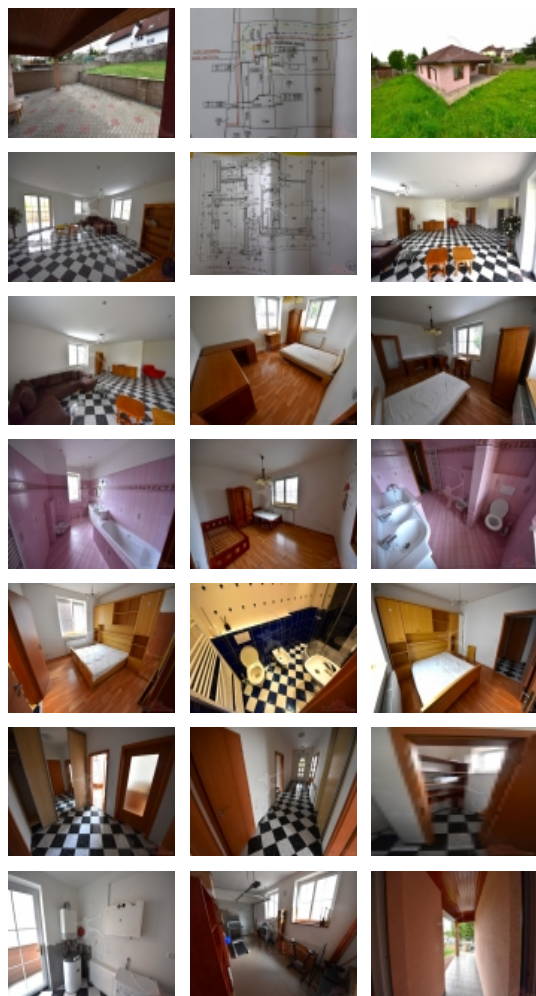

Prodej samostatného RD, 220 m2, Praha 6, Ruzyně

Prodej bungalovu RD 4+kk/T/G, 245 m2, pozemek 715 m2, Praha 6 - Ruzyně

ČÍSLO ZAKÁZKY: 18396 TYP ZAKÁZKY: prodej

LOKALITA: Praha 6, Ruzyně, Pod Karlovarskou silnicí

Prodej bungalovu RD 4+kk/T/G, 245 m2, pozemek 715 m2, Praha 6 - Ruzyně

Nabízíme k prodeji novostavbu nízkoenergetického bungalovu 4+kk/T/G, s podlahovou plochou 200m2, 20 m2 terasa, 25 m2 garáž, na pozemku 715 m2, Praha 6 - Ruzyně, ul. Pod Karlovarskou silnicí. Novostavba zatepleného bungalovu se nachází v klidné lokalitě, obklopeno přírodou.

Dům je poslední ve slepé ulici. Dispozičně 4+kk, světlý, prostorný, velký obývací pokoj, dvě koupelny, toaleta pro návštěvy, špajz, garáž, terasa. Dlažba, plovoucí podlahy, plastová okna, kompletně zařízený dům. Topení a teplou vodu zajišťuje nový kombi plynový kotel, nový elektrický kotel, podlahové vytápění. Nyní nově natřená fasáda silikonovým nátěrem, nově natřené podhledy olejovou lazurou. Ideální lokalita pro bydlení případně na pronájem s vysokým finančním výnosem.

Dobrá dopravní dostupnost, autobusem metro B Motol 19 min., v okolí veškerá občanská vybavenost, příroda.

Na tuto nemovitost Vám pomůžeme zajistit financování s dotovanou hypotékou od 2,99%.

Doporučujeme prohlídku. Třída G - Mimořádně neekonomická Energetický štítek budovy (PENB) nebyl dodán.

CENA: (za nemovitost) **26 000 000,- Kč**

Informace o nemovitosti

Celková podlahová plocha (m2)	240
Druh objektu	cihlová
Stav objektu	po rekonstrukci
Energetická třída	G - Mimořádně neekonomická