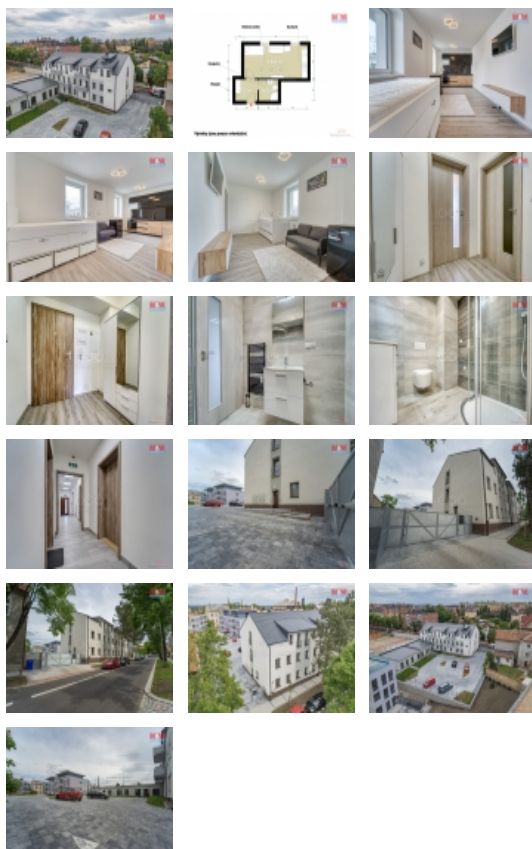

Informace o nemovitosti

Dispozice bytu	1+kk
Počet podlaží objektu	1
Druh objektu	cihlová
Stav objektu	velmi dobrý
Vlastnictví	osobní
Vybavení	výtah
Umístění objektu	klidná část obce
Vybaveno	Nezařizeno
Topení	Ústřední - dálkové Jiné