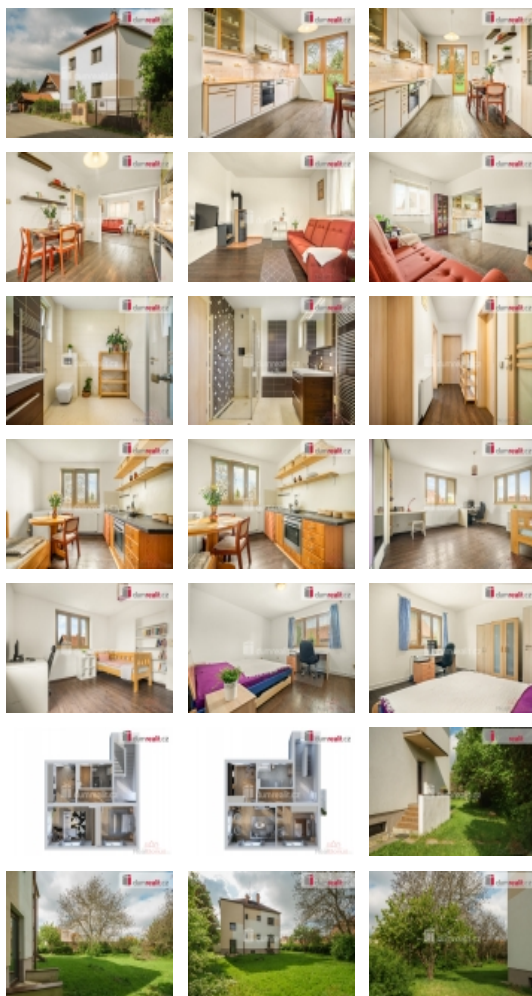

Prodej samostatného RD, 130 m², Dolní Bousov (okres Mladá Boleslav)

dumrealit.cz®

Prodej samostatného RD, 130 m², Dolní Bousov (okres Mladá Boleslav)

ČÍSLO ZAKÁZKY: 647823 TYP ZAKÁZKY: prodej

LOKALITA: Dolní Bousov (okres Mladá Boleslav), Záhumní

Prodej samostatného RD, 130 m², Dolní Bousov (okres Mladá Boleslav)

, Exkluzivně nabízíme k prodeji vícegenerační rodinný dům v Dolním Bousově, který prošel nedávno kompletní rekonstrukcí. Tento objekt se dvěma samostatnými bytovými jednotkami nabízí flexibilní možnosti využití, ať už pro pronájem nebo jako prostor pro bydlení více generací pod jednou střechou.

Dům je situován v poklidné části obce, což zajišťuje klidné bydlení bez rušivých vlivů. Zastavěná plocha domu činí 100 m a nachází se na pozemku s celkovou rozlohou 1038 m. Každá z bytových jednotek má dispozici 2+1 a rozlohu přibližně 65 m.

Kromě pohodlného bydlení v domě vás jistě zaujme i rozlehlá zahrada o velikosti 938 m, která je ideální pro relaxaci, rodinné oslavy nebo zahradní večírky. Nemovitost je vybavena ústředním vytápěním kotlem na pelety s podavačem značky ATMOS, voda se ohřívá v bojleru, dům je připojený ke kanalizaci, dálkový vodovod a elektřinu 230V. Pro milovníky internetu je již připravena možnost připojení k síti. Na hranici pozemku je také dostupný plyn.

Dům je momentálně částečně pronajímán, což může být zajímavé pro potenciální investory, ale existuje možnost koupě nemovitosti s nájemníky i bez nich.