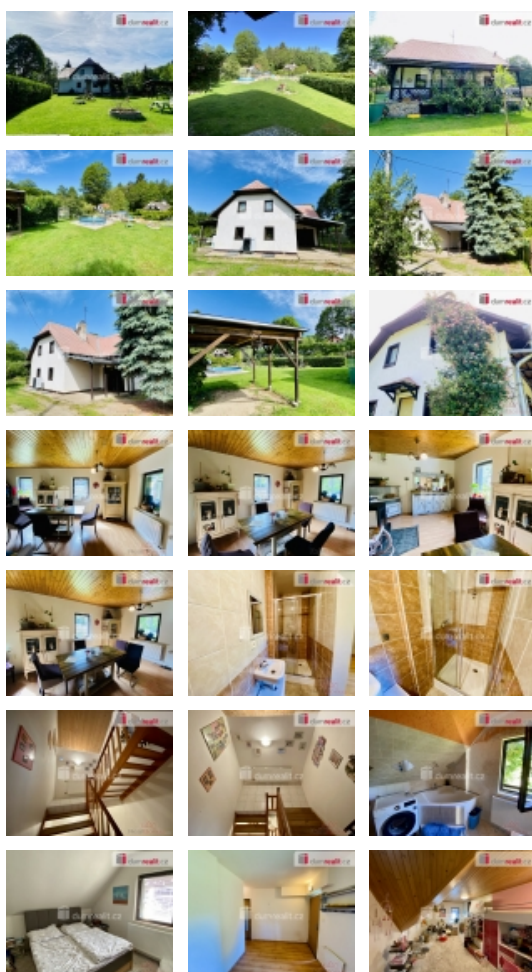

Obec se nachází se asi 2 km na severovýchod od Dolního Žandova. Je zde evidováno cca 56 adres. V roce 2011 zde trvale žilo 61 obyvatel. Úbočí leží v katastrálním území Úbočí u Dolního Žandova o rozloze 12,41 km. V katastrálním území Úbočí u Dolního Žandova leží i obec Podlesí. V okolí jsou dvě přírodní rezervace Lipovka a Mechové údolí. Okolí nabízí širokou škálu možností pro sportovní a turistické využití. Nadmořská výška obce je 550 m n.m.. Obec se nachází 3 km od hlavního silničního tahu Cheb-Mariánské Lázně, Mariánské Lázně jsou vzdáleny 18 km, Cheb je vzdálen 19,5 km. Objekt je k dispozici novému nabyvateli po dohodě s majitelem. V případě, že hledáte bydlení v malebné lokalitě plně zeleně, mohou Vám tuto nemovitost jen doporučit. V ceně je již zahrnuta provize naší realitní kanceláře a veškerý právní servis. Případné zprostředkování hypotečního úvěru je samozřejmostí. Doporučujeme. Ev. číslo: 647583. Energetický štítek: C